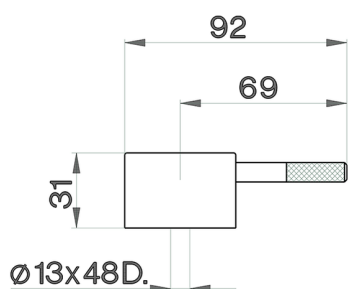

Maneta Less REPUESTOS_ZZ932880

MODELO **ZZ932880**

Maneta Less

ACABADOS DISPONIBLES

21 21 Cromo

2A 2A Niquel Satinado Cepillado

CARACTERÍSTICAS

2026-05-01