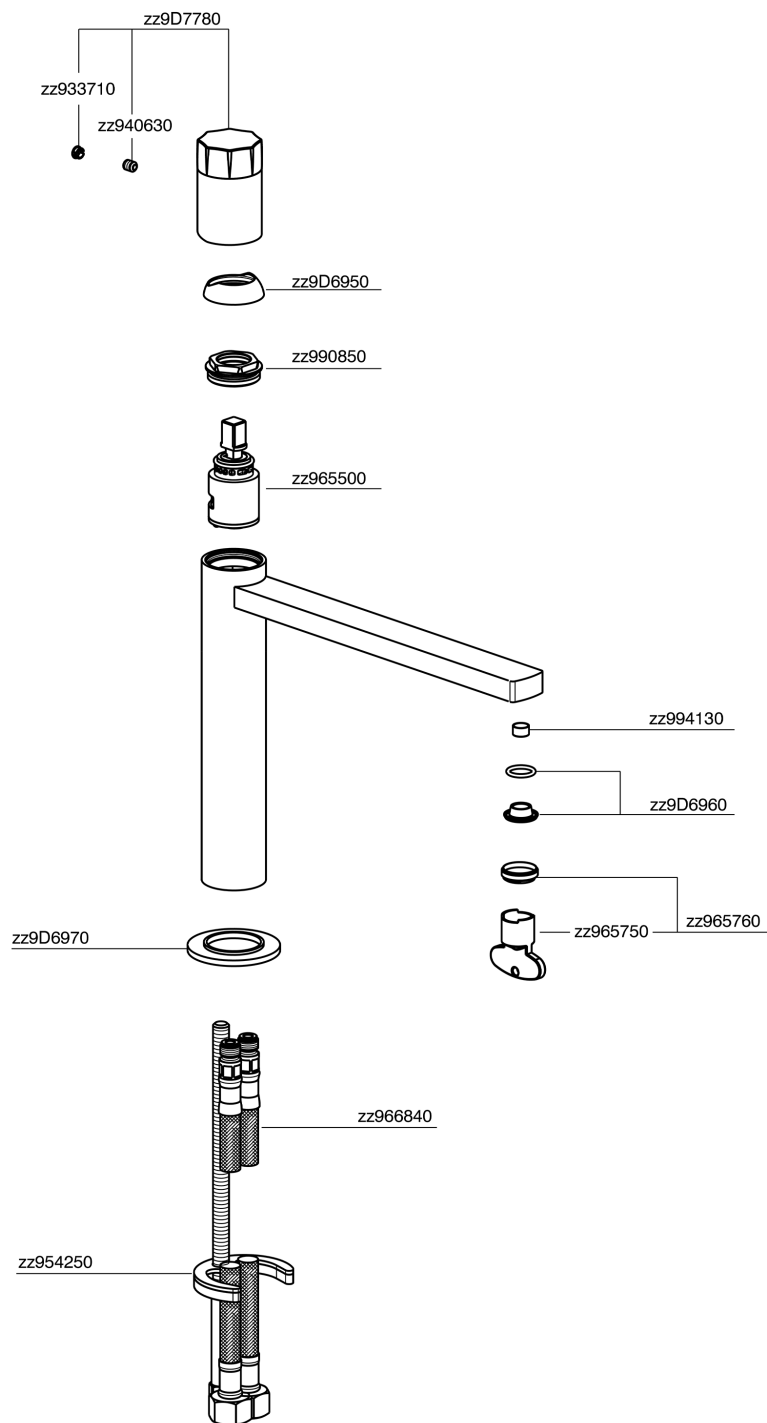

Lavabo monomando medio MARBLE X32_X6001504

MODELO **X6001504**

Lavabo monomando medio, sin desagüe automático, latiguillos acero G.3/8", con palanca de mármol, Inox AISI 316L

ACABADOS DISPONIBLES

5X 5X Acero Cepillado/Mármol Negro Marquina

CARACTERÍSTICAS

Recambio Cartucho **ZZ96550000**

Cartucho Monomando 25 mm

Lavabo monomando medio MARBLE X32_X6001504

X6001504

<https://es.cisal.it/lavabo-monomando-medio-marble-x32-x6001504>

2025-01-15