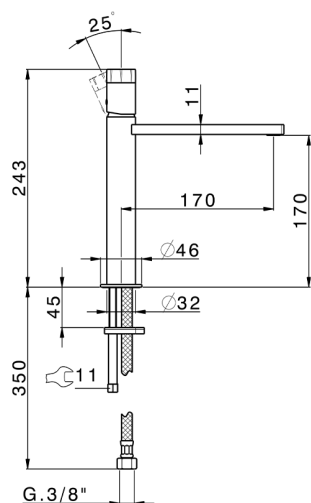

Lavabo monomando medio MARBLE X32_X6001504

MODELO **X6001504**

Lavabo monomando medio, sin desagüe automático, latiguillos acero G.3/8", con palanca de mármol, Inox AISI 316L

ACABADOS DISPONIBLES

5X 5X Acero Cepillado/Mármol Negro Marquina

CARACTERÍSTICAS

Recambio Cartucho **ZZ96550000**

Cartucho Monomando 25 mm

Lavabo monomando medio MARBLE X32_X6001504

X6001504

<https://es.cisal.it/lavabo-monomando-medio-marble-x32-x6001504>

2025-01-15