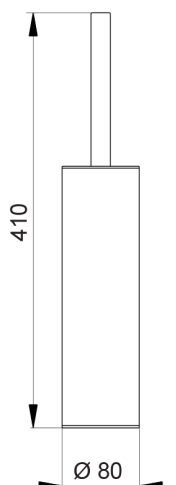

## Escobillero CHERIE\_CE090650

MODELO **CE090650**

Escobillero, de Latón

ACABADOS DISPONIBLES

-  **21** 21 Cromo
-  **24** 24 Oro
-  **2B** 2B Niquel Brillo
-  **2P** 2P Oro Rosa

CARACTERÍSTICAS

2026-06-14