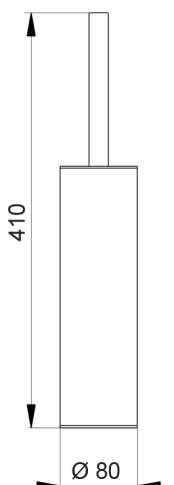

Escobillero CHERIE_CE090650

MODELO **CE090650**

Escobillero, de Latón

ACABADOS DISPONIBLES

21 21 Cromo

24 24 Oro

2B 2B Niquel Brillo

2P 2P Oro Rosa

CARACTERÍSTICAS

2026-04-30