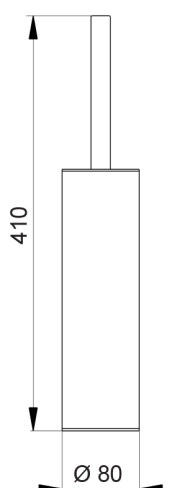

Escobillero CHERIE_CE090650

MODELO **CE090650**

Escobillero, de Latón

ACABADOS DISPONIBLES

-  **21** 21 Cromo
-  **24** 24 Oro
-  **2B** 2B Niquel Brillo
-  **2P** 2P Oro Rosa

CARACTERÍSTICAS

2026-06-15