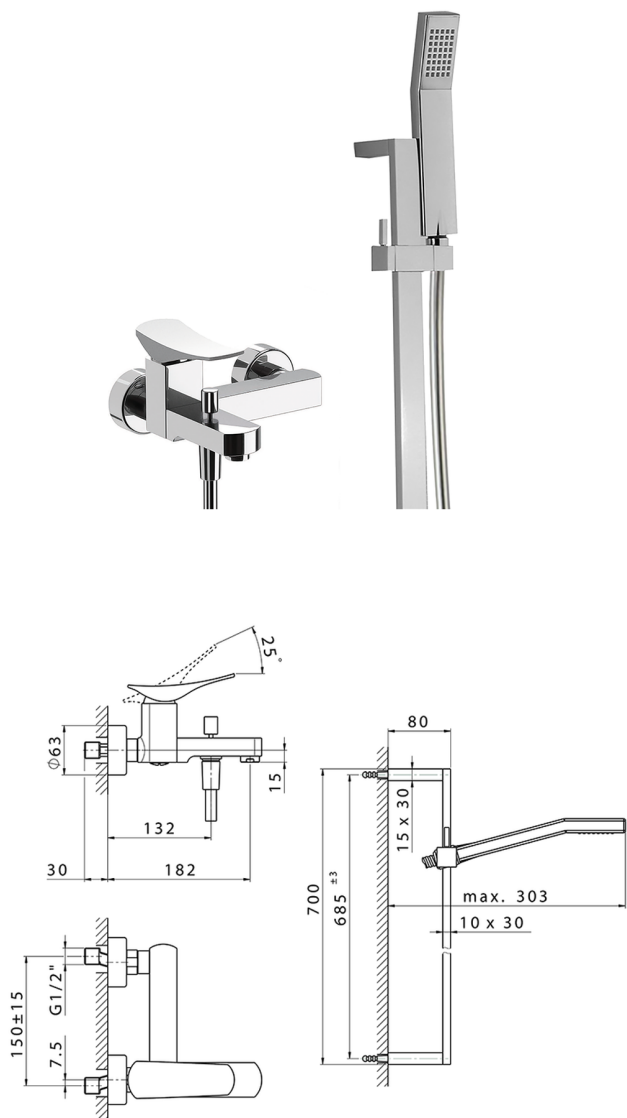

Bañera monomando con duplex ROADSTER ACCENT_RA000060

MODELO **RA000060**

Bañera monomando con duplex, barra 70 cm con soporte corredizo, duchita una función Quad 42x18 mm de ABS, flexible liso SUPREME 150 cm

ACABADOS DISPONIBLES

- **21** 21 Cromo
- **2B** 2B Niquel Brillo
- **2F** 2F Niquel Cepillado
- **2Q** 2Q Black Titanium
- **40** 40 Negro Mate
- **4Q** 4Q Blanco Mate

CARACTERÍSTICAS

Recambio Cartucho **ZZ96799000**

Cartucho Monomando 35 mm

2026-05-01