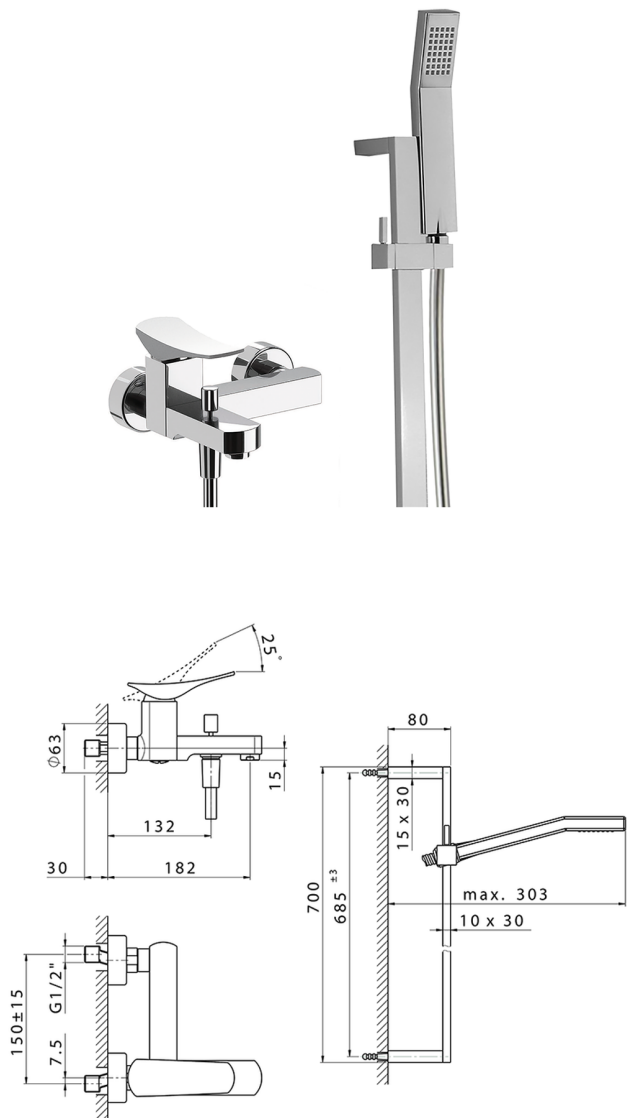

## Bañera monomando con duplex ROADSTER ACCENT\_RA000060

MODELO **RA000060**

Bañera monomando con duplex, barra 70 cm con soporte corredizo, duchita una función Quad 42x18 mm de ABS, flexible liso SUPREME 150 cm

### ACABADOS DISPONIBLES

-  **21** 21 Cromo
-  **2B** 2B Niquel Brillo
-  **2F** 2F Niquel Cepillado
-  **2Q** 2Q Black Titanium
-  **40** 40 Negro Mate
-  **4Q** 4Q Blanco Mate

### CARACTERÍSTICAS

Recambio Cartucho **ZZ96799000**

**Cartucho Monomando 35 mm**

2026-06-19