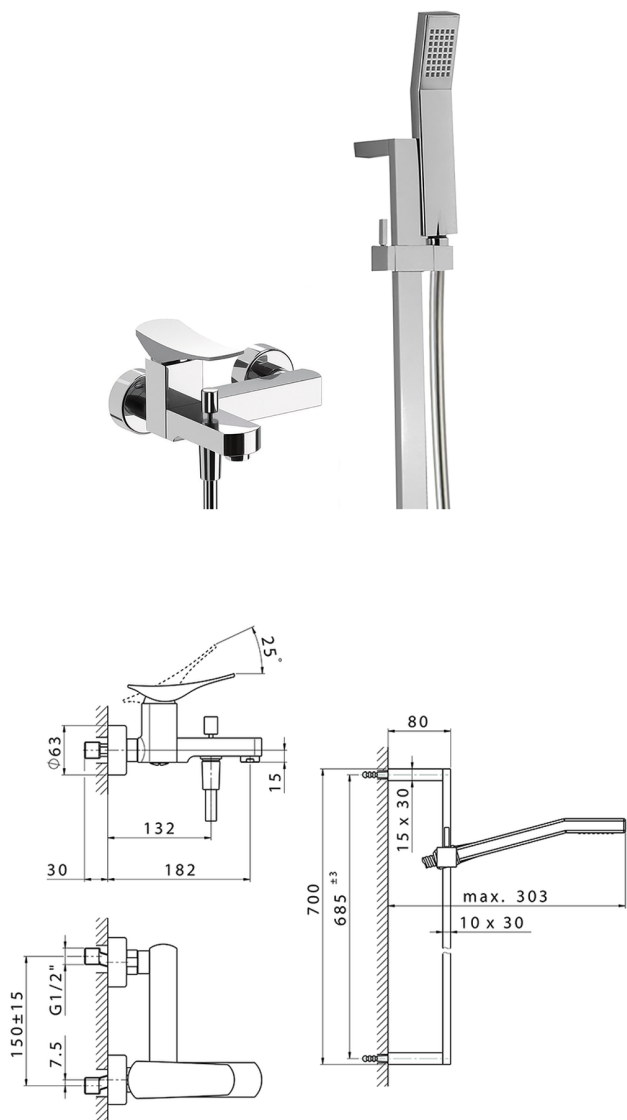

Bañera monomando con duplex ROADSTER ACCENT_RA000060

MODELO **RA000060**

Bañera monomando con duplex, barra 70 cm con soporte corredizo, duchita una función Quad 42x18 mm de ABS, flexible liso SUPREME 150 cm

ACABADOS DISPONIBLES

- **21** 21 Cromo
- **2B** 2B Niquel Brillo
- **2F** 2F Niquel Cepillado
- **2Q** 2Q Black Titanium
- **40** 40 Negro Mate
- **4Q** 4Q Blanco Mate

CARACTERÍSTICAS

Recambio Cartucho **ZZ96799000**

Cartucho Monomando 35 mm

2026-05-01