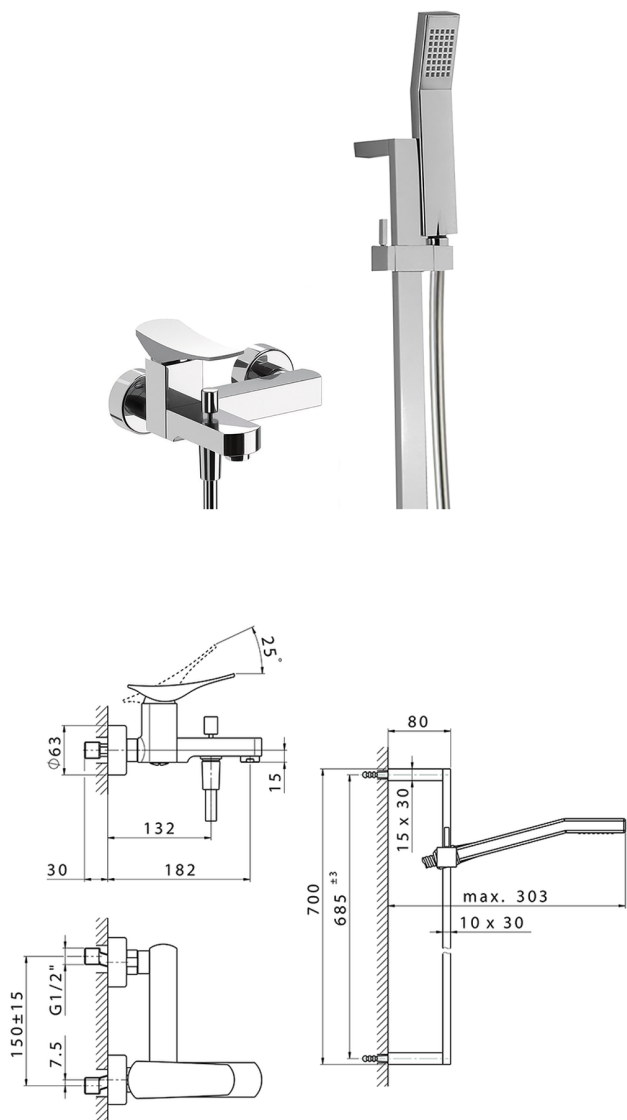

## Bañera monomando con duplex ROADSTER ACCENT\_RA000060

MODELO **RA000060**

Bañera monomando con duplex, barra 70 cm con soporte corredizo, duchita una función Quad 42x18 mm de ABS, flexible liso SUPREME 150 cm

### ACABADOS DISPONIBLES

-  **21** 21 Cromo
-  **2B** 2B Niquel Brillo
-  **2F** 2F Niquel Cepillado
-  **2Q** 2Q Black Titanium
-  **40** 40 Negro Mate
-  **4Q** 4Q Blanco Mate

### CARACTERÍSTICAS

Recambio Cartucho **ZZ96799000**

**Cartucho Monomando 35 mm**

2026-05-03