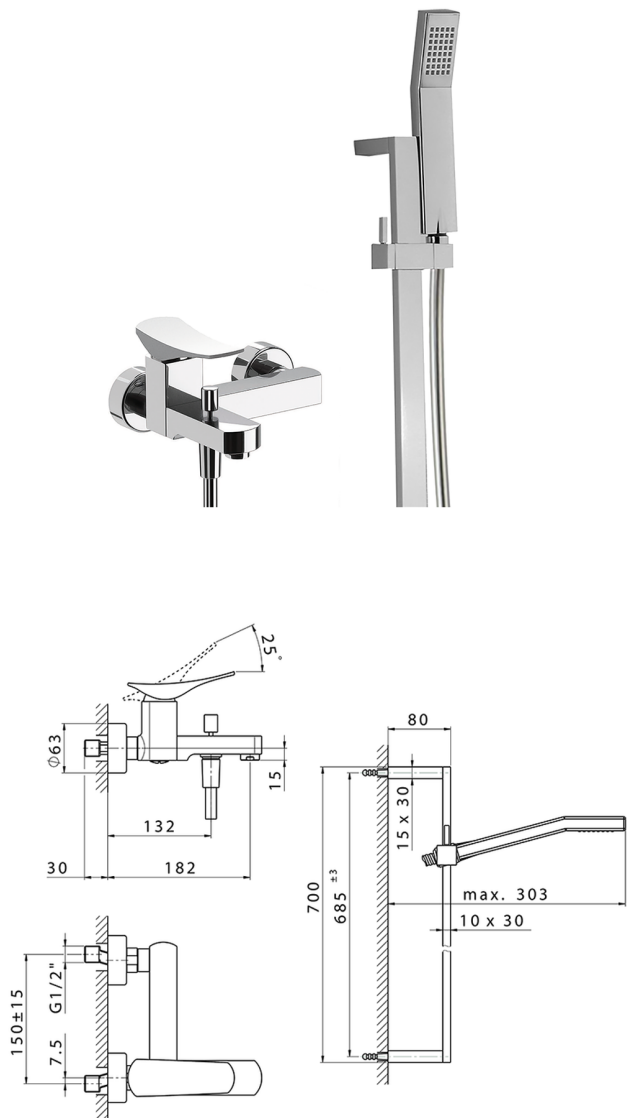

Bañera monomando con duplex ROADSTER ACCENT_RA000060

MODELO **RA000060**

Bañera monomando con duplex, barra 70 cm con soporte corredizo, duchita una función Quad 42x18 mm de ABS, flexible liso SUPREME 150 cm

ACABADOS DISPONIBLES

- **21** 21 Cromo
- **2B** 2B Niquel Brillo
- **2F** 2F Niquel Cepillado
- **2Q** 2Q Black Titanium
- **40** 40 Negro Mate
- **4Q** 4Q Blanco Mate

CARACTERÍSTICAS

Recambio Cartucho **ZZ96799000**

Cartucho Monomando 35 mm

2026-06-19