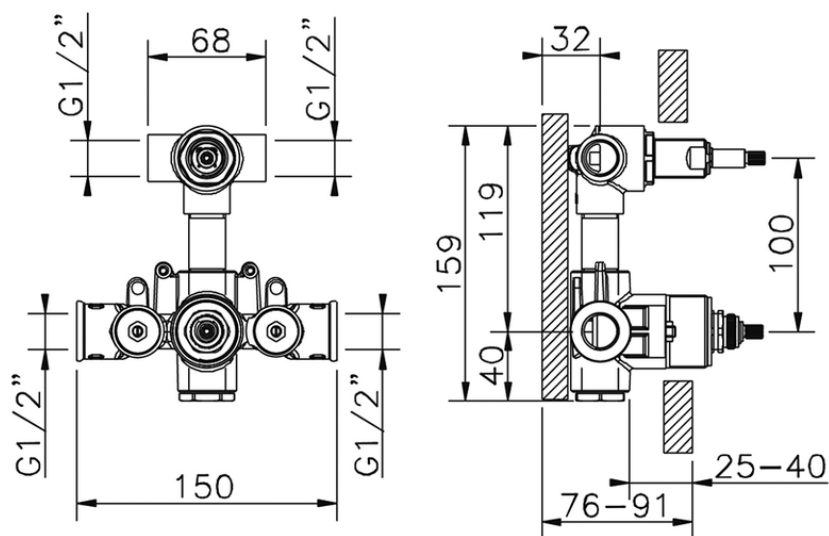

Parte externa termostático ducha emp. 2 salidas HI-RISE_RI019100

RI019100

<https://es.cisal.it/parte-externa-termostatico-ducha-emp-2-salidas-hi-rise-ri019100>

ZA019101

<https://es.cisal.it/parte-empotrada-termostatico-ducha-2-salidas-empotrado-za019101>