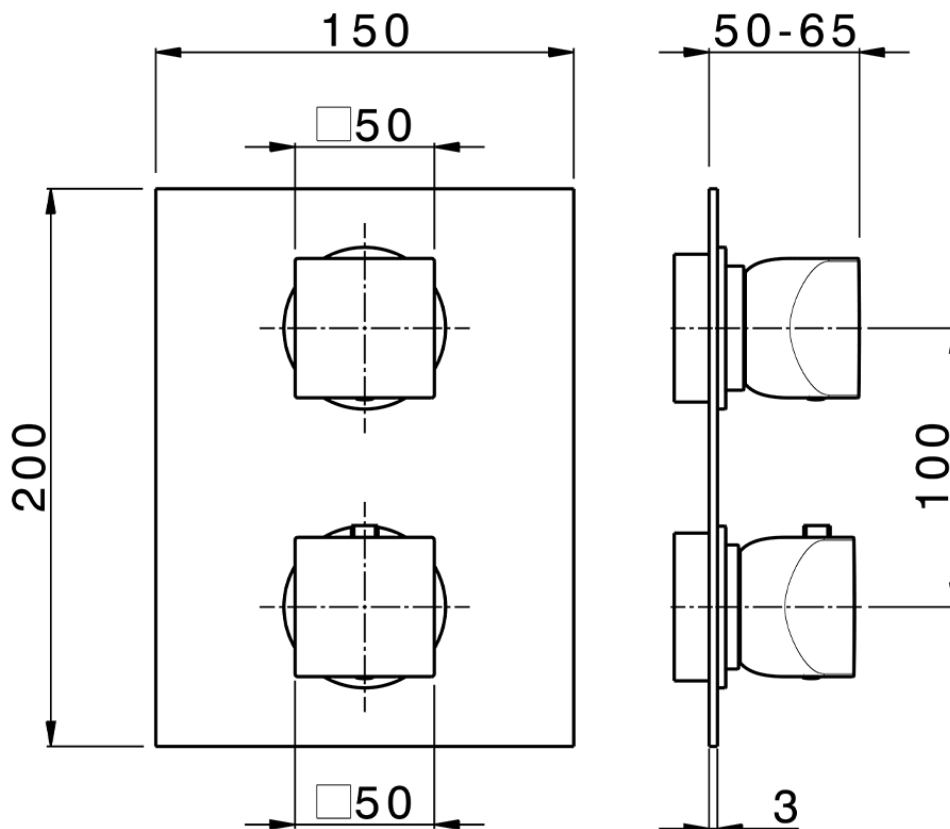

Parte externa termostático ducha emp. 2 salidas HI-RISE_RI019100

RI019100

<https://es.cisal.it/parte-externa-termostatico-ducha-emp-2-salidas-hi-rise-ri019100>

ZA019101

<https://es.cisal.it/parte-empotrada-termostatico-ducha-2-salidas-empotrado-za019101>