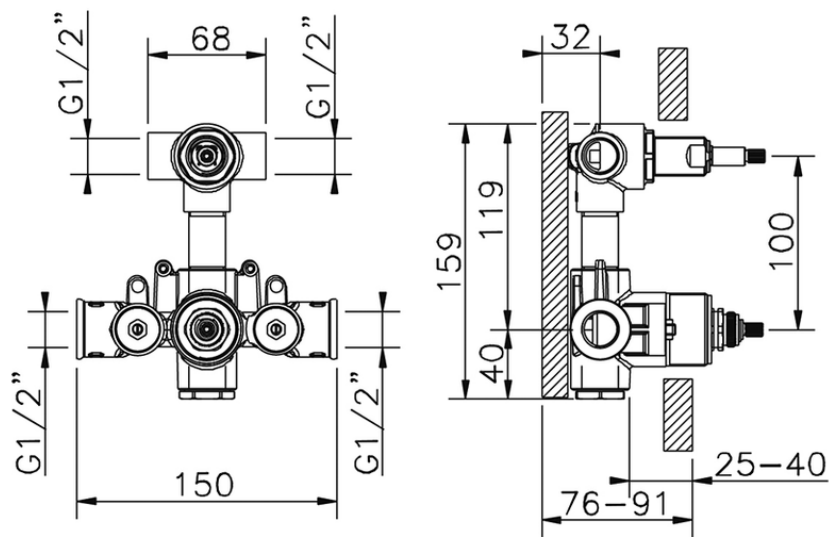

**Parte externa termostático ducha emp. 2 salidas HI-RISE\_RI019100**

RI019100

<https://es.cisal.it/parte-externa-termostatico-ducha-emp-2-salidas-hi-rise-ri019100>

ZA019101

<https://es.cisal.it/parte-empotrada-termostatico-ducha-2-salidas-empotrado-za019101>