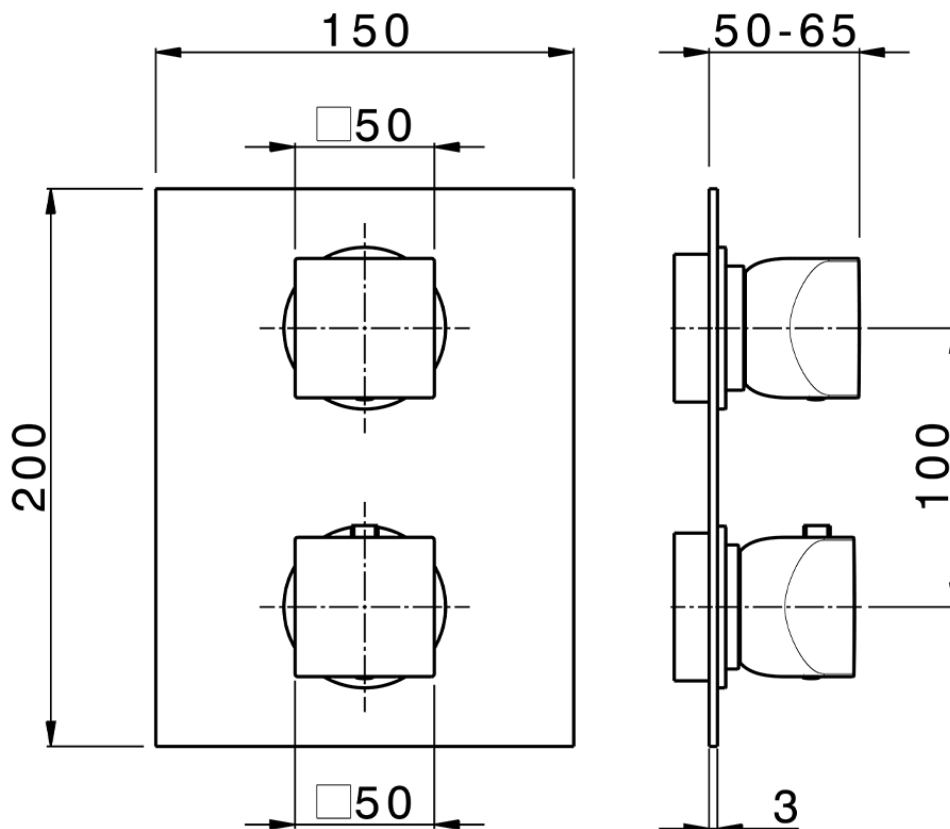

**Parte externa termostático ducha emp. 2 salidas HI-RISE\_RI019100**

RI019100

<https://es.cisal.it/parte-externa-termostatico-ducha-emp-2-salidas-hi-rise-ri019100>

ZA019101

<https://es.cisal.it/parte-empotrada-termostatico-ducha-2-salidas-empotrado-za019101>