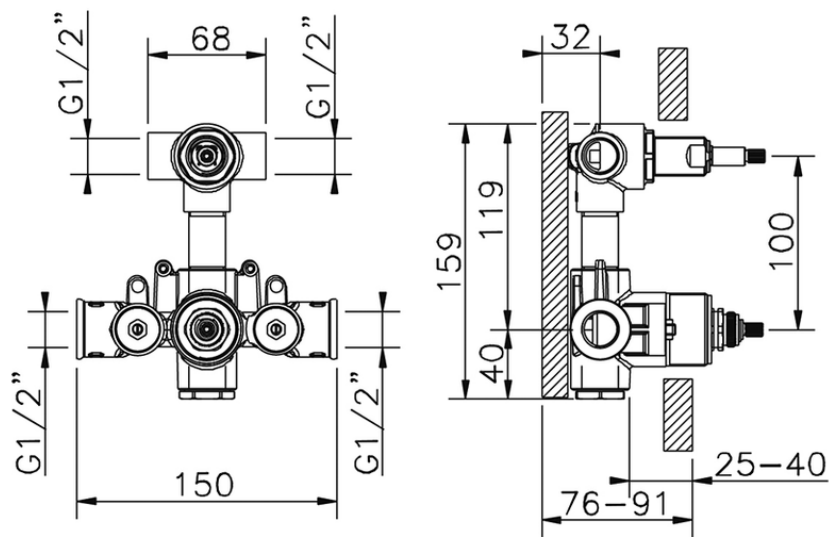

Parte externa termostático ducha emp. 2 salidas HI-RISE_RI019100

RI019100

<https://es.cisal.it/parte-externa-termostatico-ducha-emp-2-salidas-hi-rise-ri019100>

ZA019101

<https://es.cisal.it/parte-empotrada-termostatico-ducha-2-salidas-empotrado-za019101>