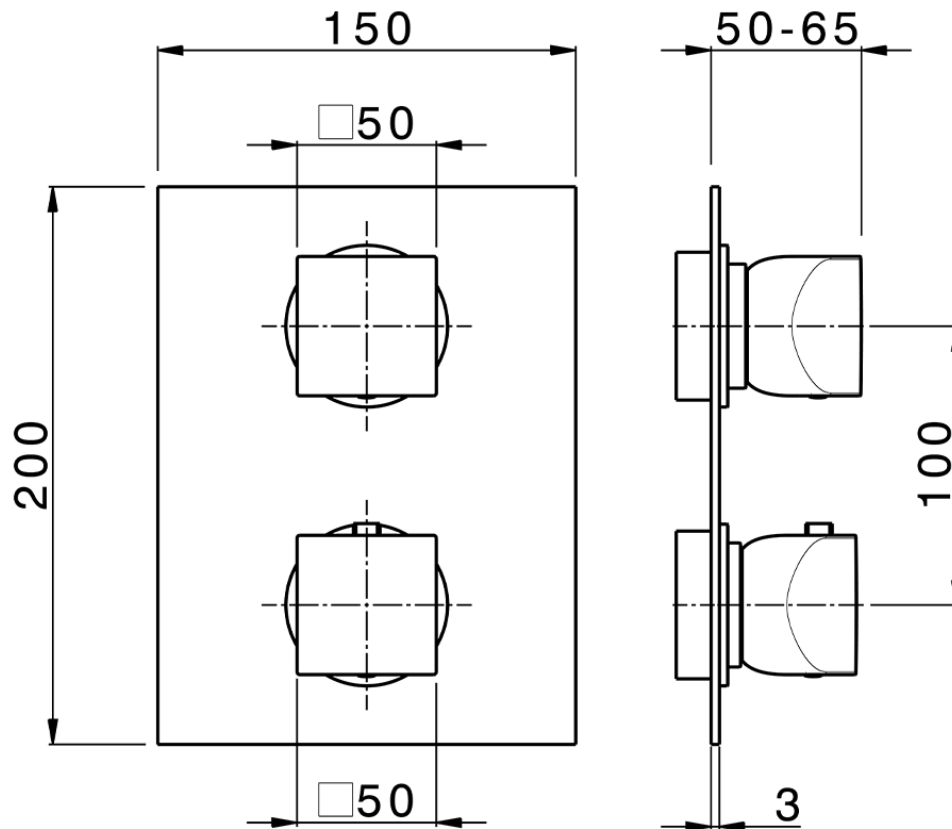

Parte externa termostático ducha emp. 2 salidas HI-RISE_RI019100

RI019100

<https://es.cisal.it/parte-externa-termostatico-ducha-emp-2-salidas-hi-rise-ri019100>

ZA019101

<https://es.cisal.it/parte-empotrada-termostatico-ducha-2-salidas-empotrado-za019101>