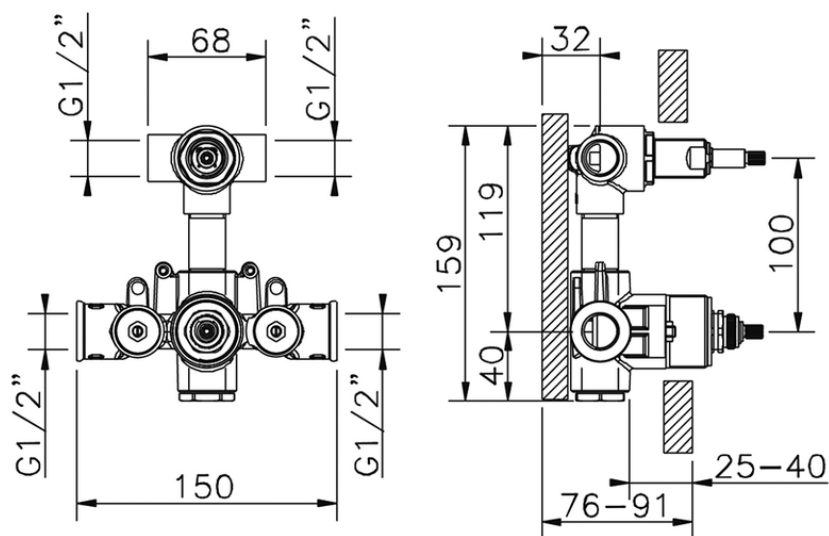

**Parte externa termostático ducha emp. 2 salidas HI-RISE\_RI019100**

RI019100

<https://es.cisal.it/parte-externa-termostatico-ducha-emp-2-salidas-hi-rise-ri019100>

ZA019101

<https://es.cisal.it/parte-empotrada-termostatico-ducha-2-salidas-empotrado-za019101>