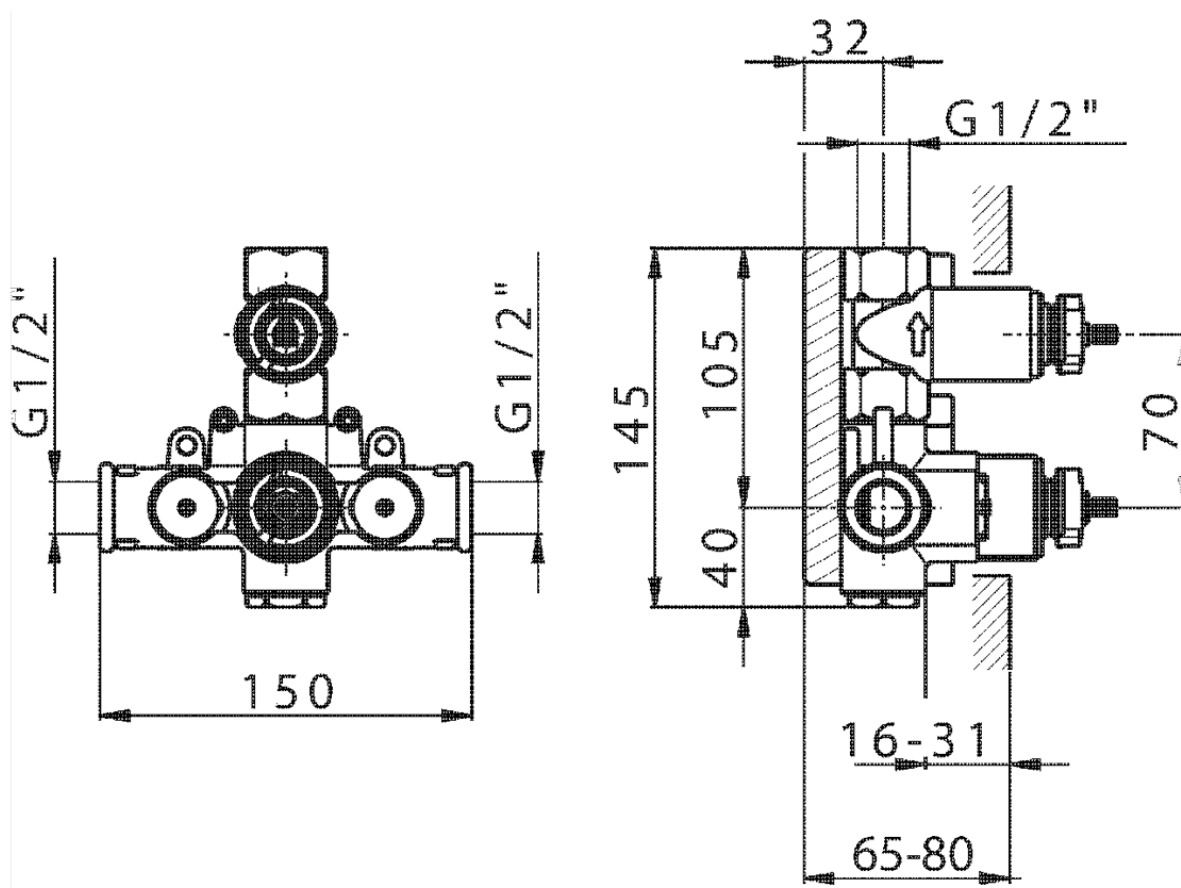

Parte externa termostático ducha emp. 1 salida ARCANA AMERICA_AA007280

AA007280

<https://es.cisal.it/parte-externa-termostatico-ducha-emp-1-salida-arcana-americaaa007280>

ZA007281

<https://es.cisal.it/parte-empotrada-termostatico-ducha-1-salida-empotradoza007281>