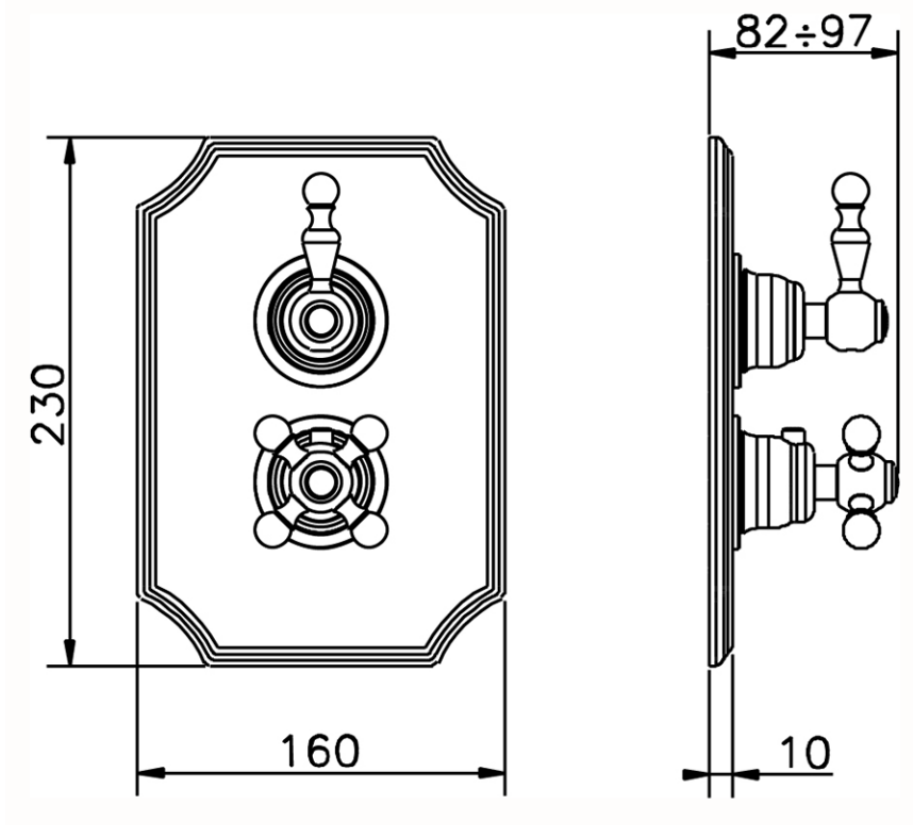

Parte externa termostático ducha emp. 1 salida ARCANA AMERICA_AA007280

AA007280

<https://es.cisal.it/parte-externa-termostatico-ducha-emp-1-salida-arcana-americaaa007280>

ZA007281

<https://es.cisal.it/parte-empotrada-termostatico-ducha-1-salida-empotradoza007281>