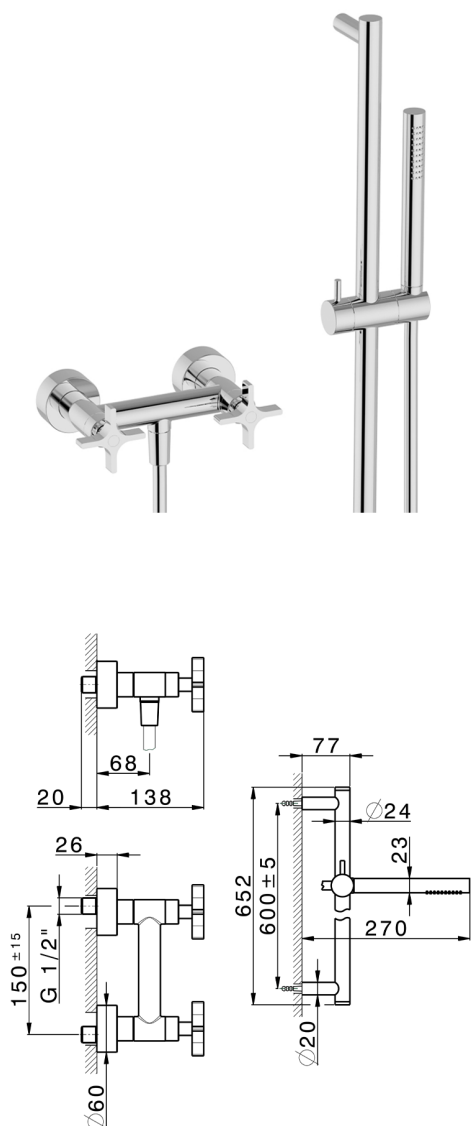

## Ducha con duplex GRACE\_GS000460

MODELO **GS000460**

Ducha con duplex, Barra 60 cm con soporte corredero, duchita una función Ø 22,5 mm de Latón, flexible liso SUPREME 150 cm

ACABADOS DISPONIBLES

-  **21** 21 Cromo
-  **2F** 2F Niquel Cepillado
-  **2W** 2W Oro Cepillado
-  **5H** 5H Dark Brass Brushed
-  **5L** 5L Brushed Black Titanium
-  **6T** 6T Cromo/Negro Mate