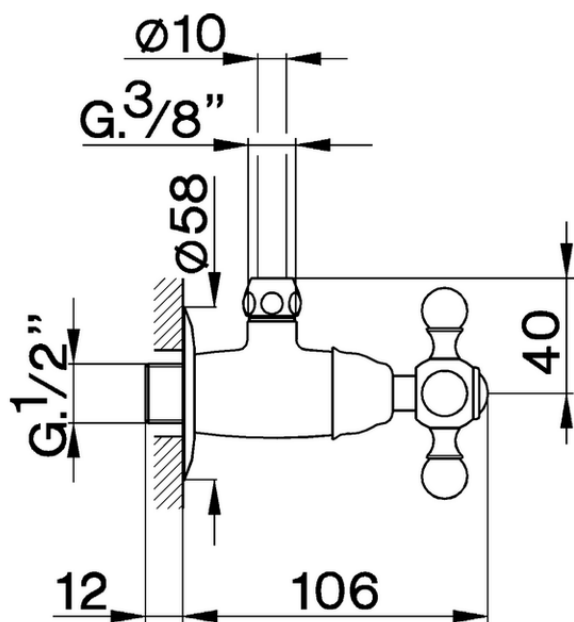

Grifo bajo lavabo ARCANA COMPLEMENTOS _AR001460

AR001460

<https://es.cisal.it/grifo-bajo-lavabo-arcana-complementos-ar001460>

2026-04-30