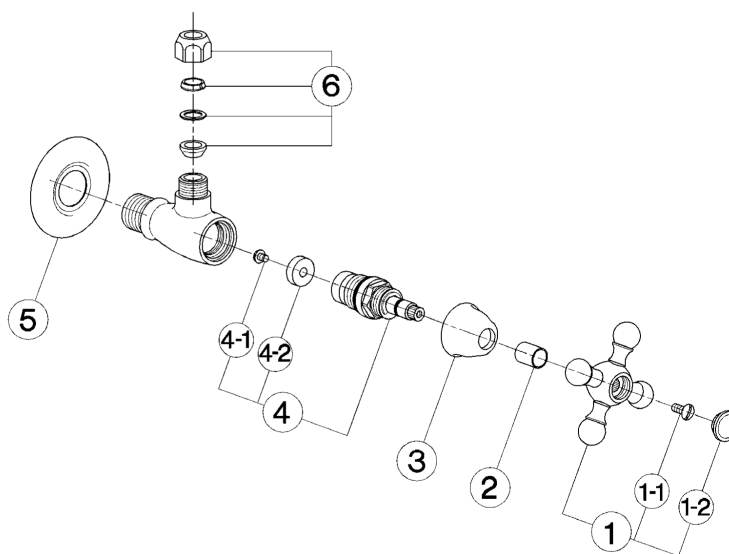

## Grifo bajo lavabo ARCANA COMPLEMENTOS \_AR001460

### AR 00146

- Rubinetto di alimentazione
- Angle supply
- Eckventil
- Robinet d'alimentation

bar	PORTATA * FLOW RATE DURCHFLOSS DEBIT l/min.
0.1	9.5
0.3	15.5
0.5	19.5
1	27
2	37.5
3	45.5

\* senza resistenza silenziosa (uscita libera)  
without hydraulic resistance  
ohne Widerstand  
sans résistance hydraulique

NR.	DESCRIZIONE DESCRIPTION BESCHREIBUNG DESCRIPTION	N. CODICE CODE NO. WERKSNR. NR. CODE	NR.	DESCRIZIONE DESCRIPTION BESCHREIBUNG DESCRIPTION	N. CODICE CODE NO. WERKSNR. NR. CODE	NR.	DESCRIZIONE DESCRIPTION BESCHREIBUNG DESCRIPTION	N. CODICE CODE NO. WERKSNR. NR. CODE
1	Maniglia "AR" con vite e placchetta Handle with screw and plate "AR" Griff "AR" mit Schraube und Abdeckkappe Crosillon avec vis et plaque "AR"	ZZ 90307 0	4-1	Vite M.4x4,5 tb. Ø8 l.c. Screw M.4x4,5 Schraube M.4x4,5 Vis M.4x4,5	ZZ 92625 0			
1-1	Vite M.4,5x10 tb. tc. zigrinata Screw M.4,5x10 Schraube M.4,5x10 Vis M.4,5x10	ZZ 92609 0	4-2	Guarnizione NBR 90 SH. 16,9x5,5x5 Gasket NBR 90 SH. 16,9x5,5x5 Dichtung NBR 90 SH. 16,9x5,5x5 Joint NBR 90 SH. 16,9x5,5x5	ZZ 92699 0			
1-2	Placchetta a vite maniglia "AR" Cap for handle "AR" Abdeckkappe "AR" Griff Plaque cache - vis crois. "AR"	ZZ 92617 0	5	Rosone rubinetto rovesciato Escutcheon simple tap Rosette Rosace en inox	ZZ 92605 0			
2	Tubetto copriasta "AR" H.15,5 Sliding cover tube "AR" H.15,5 Abdeckkappe Oberteil "AR" H.15,5 Tube couvre-tête "AR" H.15,5	ZZ 92619 0	6	Nipples 3/8" x Ø10 per sottolavabo Nipples 3/8" x Ø10 Nippel 3/8" x Ø10 Nipples 3/8" x Ø10	ZZ 92894 0			
3	Cappuccio coprivite Ø32 H.21 "AR" Escutcheon Ø32 H.21 "AR" headvalve Abdeckkappe Ø32 H.21 "AR" Rosace couvre-tête Ø32 H.21 "AR"	ZZ 92618 0						
4	Vitone 1/2" "AR" corto per montatori e gruppi Headvalve 1/2" "AR" - short Oberteil 1/2" "AR" - kurz Tête 1/2" "AR" - courte	ZZ 92870 0						