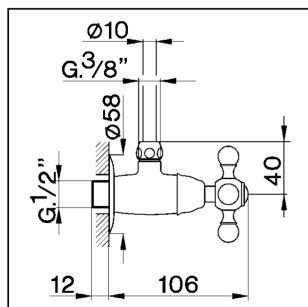

## Grifo bajo lavabo ARCANA COMPLEMENTOS \_AR001460

### AR 00146

- Rubinetto di alimentazione
- Angle supply
- Eckventil
- Robinet d'alimentation

bar	PORTATA * FLOW RATE DURCHFLOSS DEBIT l/min.
0.1	9.5
0.3	15.5
0.5	19.5
1	27
2	37.5
3	45.5

\* senza resistenza silenziosa (uscita libera)  
without hydraulic resistance  
ohne Widerstand  
sans résistance hydraulique

NR.	DESCRIZIONE DESCRIPTION BESCHREIBUNG DESCRIPTION	N. CODICE CODE NO. WERKSNR. NR. CODE	NR.	DESCRIZIONE DESCRIPTION BESCHREIBUNG DESCRIPTION	N. CODICE CODE NO. WERKSNR. NR. CODE	NR.	DESCRIZIONE DESCRIPTION BESCHREIBUNG DESCRIPTION	N. CODICE CODE NO. WERKSNR. NR. CODE
1	Maniglia "AR" con vite e placchetta Handle with screw and plate "AR" Griff "AR" mit Schraube und Abdeckkappe Crosillon avec vis et plaque "AR"	ZZ 90307 0	4-1	Vite M.4x4,5 tb. Ø8 l.c. Screw M.4x4,5 Schraube M.4x4,5 Vis M.4x4,5	ZZ 92625 0			
1-1	Vite M.4,5x10 tb. tc. zigrinata Screw M.4,5x10 Schraube M.4,5x10 Vis M.4,5x10	ZZ 92609 0	4-2	Guarnizione NBR 90 SH. 16,9x5,5x5 Gasket NBR 90 SH. 16,9x5,5x5 Dichtung NBR 90 SH. 16,9x5,5x5 Joint NBR 90 SH. 16,9x5,5x5	ZZ 92699 0			
1-2	Placchetta a vite maniglia "AR" Cap for handle "AR" Abdeckkappe "AR" Griff Plaque cache - vis crois. "AR"	ZZ 92617 0	5	Rosone rubinetto rovesciato Escutcheon simple tap Rosette Rosace en inox	ZZ 92605 0			
2	Tubetto copriasta "AR" H.15,5 Sliding cover tube "AR" H.15,5 Abdeckkappe Oberteil "AR" H.15,5 Tube couvre-tête "AR" H.15,5	ZZ 92619 0	6	Nipples 3/8" x Ø10 per sottolavabo Nipples 3/8" x Ø10 Nippel 3/8" x Ø10 Nipples 3/8" x Ø10	ZZ 92894 0			
3	Cappuccio coprivite Ø32 H.21 "AR" Escutcheon Ø32 H.21 "AR" headvalve Abdeckkappe Ø32 H.21 "AR" Rosace couvre-tête Ø32 H.21 "AR"	ZZ 92618 0						
4	Vitone 1/2" "AR" corto per montatori e gruppi Headvalve 1/2" "AR" - short Oberteil 1/2" "AR" - kurz Tête 1/2" "AR" - courte	ZZ 92870 0						