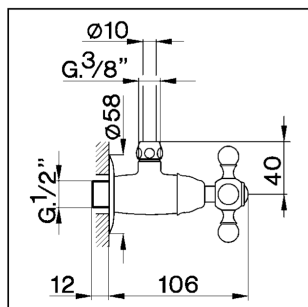

CARACTERÍSTICAS

Grifo bajo lavabo ARCANA COMPLEMENTOS _AR001460

cisal

AR 00146

- Rubinetto di alimentazione
- Angle supply
- Eckventil
- Robinet d'alimentation

bar	PORTATA * FLOW RATE DURCHFLOSS DEBIT l/min.
0.1	9.5
0.3	15.5
0.5	19.5
1	27
2	37.5
3	45.5

* senza resistenza silenziosa (uscita libera)
without hydraulic resistance
ohne Widerstand
sans résistance hydraulique

NR.	DESCRIZIONE DESCRIPTION BESCHREIBUNG DESCRIPTION	N. CODICE CODE NO. WERKSNR. NR. CODE	NR.	DESCRIZIONE DESCRIPTION BESCHREIBUNG DESCRIPTION	N. CODICE CODE NO. WERKSNR. NR. CODE	NR.	DESCRIZIONE DESCRIPTION BESCHREIBUNG DESCRIPTION	N. CODICE CODE NO. WERKSNR. NR. CODE
1	Maniglia "AR" con vite e placchetta Handle with screw and plate "AR" Griff "AR" mit Schraube und Abdeckkappe Crosillon avec vis et plaque "AR"	ZZ 90307 0	4-1	Vite M.4x4,5 tb. Ø8 l.c. Screw M.4x4,5 Schraube M.4x4,5 Vis M.4x4,5	ZZ 92625 0			
1-1	Vite M.4,5x10 tb. tc. zigrinata Screw M.4,5x10 Schraube M.4,5x10 Vis M.4,5x10	ZZ 92609 0	4-2	Guarnizione NBR 90 SH. 16,9x5,5x5 Gasket NBR 90 SH. 16,9x5,5x5 Dichtung NBR 90 SH. 16,9x5,5x5 Joint NBR 90 SH. 16,9x5,5x5	ZZ 92699 0			
1-2	Placchetta a vite maniglia "AR" Cap for handle "AR" Abdeckkappe "AR" Griff Plaque cache - vis crois. "AR"	ZZ 92617 0	5	Rosone rubinetto rovesciato Escutcheon simple tap Rosette Rosace en inox	ZZ 92605 0			
2	Tubetto copriasta "AR" H.15,5 Sliding cover tube "AR" H.15,5 Abdeckkappe Oberteil "AR" H.15,5 Tube couvre-tête "AR" H.15,5	ZZ 92619 0	6	Nipples 3/8" x Ø10 per sottolavabo Nipples 3/8" x Ø10 Nippel 3/8" x Ø10 Nipples 3/8" x Ø10	ZZ 92894 0			
3	Cappuccio coprivite Ø32 H.21 "AR" Escutcheon Ø32 H.21 "AR" headvalve Abdeckkappe Ø32 H.21 "AR" Rosace couvre-tête Ø32 H.21 "AR"	ZZ 92618 0						
4	Vitone 1/2" "AR" corto per montatori e gruppi Headvalve 1/2" "AR" - short Oberteil 1/2" "AR" - kurz Tête 1/2" "AR" - courte	ZZ 92870 0						