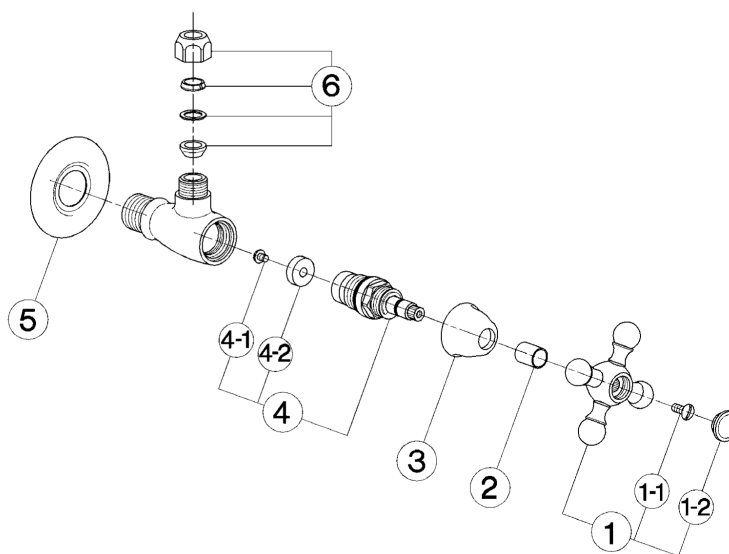

CARACTERÍSTICAS

Grifo bajo lavabo ARCANA COMPLEMENTOS _AR001460

cisal

AR 00146

- Rubinetto di alimentazione
- Angle supply
- Eckventil
- Robinet d'alimentation

bar	PORTATA * FLOW RATE DURCHFLOSS DEBIT l/min.
0.1	9.5
0.3	15.5
0.5	19.5
1	27
2	37.5
3	45.5

* senza resistenza silenziosa (uscita libera)
without hydraulic resistance
ohne Widerstand
sans résistance hydraulique

NR.	DESCRIZIONE DESCRIPTION BESCHREIBUNG DESCRIPTION	N. CODICE CODE NO. WERKSNR. NR. CODE	NR.	DESCRIZIONE DESCRIPTION BESCHREIBUNG DESCRIPTION	N. CODICE CODE NO. WERKSNR. NR. CODE	NR.	DESCRIZIONE DESCRIPTION BESCHREIBUNG DESCRIPTION	N. CODICE CODE NO. WERKSNR. NR. CODE
1	Maniglia "AR" con vite e placchetta Handle with screw and plate "AR" Griff "AR" mit Schraube und Abdeckkappe Crosillon avec vis et plaque "AR"	ZZ 90307 0	4-1	Vite M.4x4,5 tb. Ø8 l.c. Screw M.4x4,5 Schraube M.4x4,5 Vis M.4x4,5	ZZ 92625 0			
1-1	Vite M.4,5x10 tb. tc. zigrinata Screw M.4,5x10 Schraube M.4,5x10 Vis M.4,5x10	ZZ 92609 0	4-2	Guarnizione NBR 90 SH. 16,9x5,5x5 Gasket NBR 90 SH. 16,9x5,5x5 Dichtung NBR 90 SH. 16,9x5,5x5 Joint NBR 90 SH. 16,9x5,5x5	ZZ 92699 0			
1-2	Placchetta a vite maniglia "AR" Cap for handle "AR" Abdeckkappe "AR" Griff Plaque cache - vis crois. "AR"	ZZ 92617 0	5	Rosone rubinetto rovesciato Escutcheon simple tap Rosette Rosace en inox	ZZ 92605 0			
2	Tubetto copriasta "AR" H.15,5 Sliding cover tube "AR" H.15,5 Abdeckkappe Oberteil "AR" H.15,5 Tube couvre-tête "AR" H.15,5	ZZ 92619 0	6	Nipples 3/8" x Ø10 per sottolavabo Nipples 3/8" x Ø10 Nippel 3/8" x Ø10 Nipples 3/8" x Ø10	ZZ 92894 0			
3	Cappuccio coprivite Ø32 H.21 "AR" Escutcheon Ø32 H.21 "AR" headvalve Abdeckkappe Ø32 H.21 "AR" Rosace couvre-tête Ø32 H.21 "AR"	ZZ 92618 0						
4	Vitone 1/2" "AR" corto per montatori e gruppi Headvalve 1/2" "AR" - short Oberteil 1/2" "AR" - kurz Tête 1/2" "AR" - courte	ZZ 92870 0						