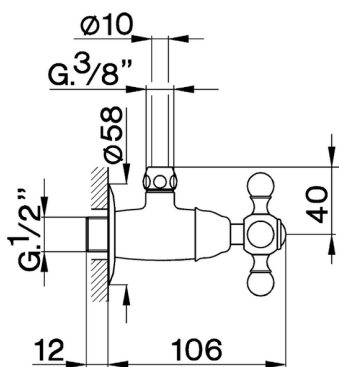

CARACTERÍSTICAS

Grifo bajo lavabo ARCANA COMPLEMENTOS _AR001460

cisal

AR 00146

- Rubinetto di alimentazione
- Angle supply
- Eckventil
- Robinet d'alimentation

bar	PORTATA * FLOW RATE DURCHFLOSS DEBIT l/min.
0.1	9.5
0.3	15.5
0.5	19.5
1	27
2	37.5
3	45.5

* senza resistenza silenziosa (uscita libera)
without hydraulic resistance
ohne Widerstand
sans résistance hydraulique

NR.	DESCRIZIONE DESCRIPTION BESCHREIBUNG DESCRIPTION	N. CODICE CODE NO. WERKSNR. NR. CODE	NR.	DESCRIZIONE DESCRIPTION BESCHREIBUNG DESCRIPTION	N. CODICE CODE NO. WERKSNR. NR. CODE	NR.	DESCRIZIONE DESCRIPTION BESCHREIBUNG DESCRIPTION	N. CODICE CODE NO. WERKSNR. NR. CODE
1	Maniglia "AR" con vite e placchetta Handle with screw and plate "AR" Griff "AR" mit Schraube und Abdeckkappe Crosillon avec vis et plaque "AR"	ZZ 90307 0	4-1	Vite M.4x4,5 tb. Ø8 l.c. Screw M.4x4,5 Schraube M.4x4,5 Vis M.4x4,5	ZZ 92625 0			
1-1	Vite M.4,5x10 tb. tc. zigrinata Screw M.4,5x10 Schraube M.4,5x10 Vis M.4,5x10	ZZ 92609 0	4-2	Guarnizione NBR 90 SH. 16,9x5,5x5 Gasket NBR 90 SH. 16,9x5,5x5 Dichtung NBR 90 SH. 16,9x5,5x5 Joint NBR 90 SH. 16,9x5,5x5	ZZ 92699 0			
1-2	Placchetta a vite maniglia "AR" Cap for handle "AR" Abdeckkappe "AR" Griff Plaque cache - vis crois. "AR"	ZZ 92617 0	5	Rosone rubinetto rovesciato Escutcheon simple tap Rosette Rosace en inox	ZZ 92605 0			
2	Tubetto copriasta "AR" H.15,5 Sliding cover tube "AR" H.15,5 Abdeckkappe Oberteil "AR" H.15,5 Tube couvre-tête "AR" H.15,5	ZZ 92619 0	6	Nipples 3/8" x Ø10 per sottolavabo Nipples 3/8" x Ø10 Nippel 3/8" x Ø10 Nipples 3/8" x Ø10	ZZ 92894 0			
3	Cappuccio coprivite Ø32 H.21 "AR" Escutcheon Ø32 H.21 "AR" headvalve Abdeckkappe Ø32 H.21 "AR" Rosace couvre-tête Ø32 H.21 "AR"	ZZ 92618 0						
4	Vitone 1/2" "AR" corto per montatori e gruppi Headvalve 1/2" "AR" - short Oberteil 1/2" "AR" - kurz Tête 1/2" "AR" - courte	ZZ 92870 0						