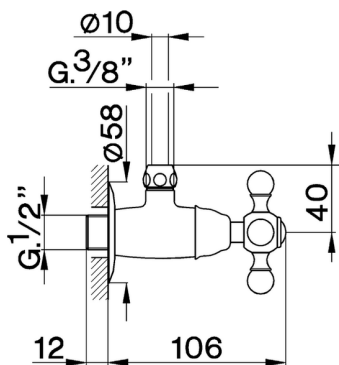

CARACTERÍSTICAS

Grifo bajo lavabo ARCANA COMPLEMENTOS _AR001460

cisal

AR 00146

- Rubinetto di alimentazione
- Angle supply
- Eckventil
- Robinet d'alimentation

bar	PORTATA * FLOW RATE DURCHFLOSS DEBIT l/min.
0.1	9.5
0.3	15.5
0.5	19.5
1	27
2	37.5
3	45.5

* senza resistenza silenziosa (uscita libera)
without hydraulic resistance
ohne Widerstand
sans résistance hydraulique

NR.	DESCRIZIONE DESCRIPTION BESCHREIBUNG DESCRIPTION	N. CODICE CODE NO. WERKSNR. NR. CODE	NR.	DESCRIZIONE DESCRIPTION BESCHREIBUNG DESCRIPTION	N. CODICE CODE NO. WERKSNR. NR. CODE	NR.	DESCRIZIONE DESCRIPTION BESCHREIBUNG DESCRIPTION	N. CODICE CODE NO. WERKSNR. NR. CODE
1	Maniglia "AR" con vite e placchetta Handle with screw and plate "AR" Griff "AR" mit Schraube und Abdeckkappe Crosillon avec vis et plaque "AR"	ZZ 90307 0	4-1	Vite M.4x4,5 tb. Ø8 l.c. Screw M.4x4,5 Schraube M.4x4,5 Vis M.4x4,5	ZZ 92625 0			
1-1	Vite M.4,5x10 tb. tc. zigrinata Screw M.4,5x10 Schraube M.4,5x10 Vis M.4,5x10	ZZ 92609 0	4-2	Guarnizione NBR 90 SH. 16,9x5,5x5 Gasket NBR 90 SH. 16,9x5,5x5 Dichtung NBR 90 SH. 16,9x5,5x5 Joint NBR 90 SH. 16,9x5,5x5	ZZ 92699 0			
1-2	Placchetta a vite maniglia "AR" Cap for handle "AR" Abdeckkappe "AR" Griff Plaque cache - vis crois. "AR"	ZZ 92617 0	5	Rosone rubinetto rovesciato Escutcheon simple tap Rosette Rosace en inox	ZZ 92605 0			
2	Tubetto copriasta "AR" H.15,5 Sliding cover tube "AR" H.15,5 Abdeckkappe Oberteil "AR" H.15,5 Tube couvre-tête "AR" H.15,5	ZZ 92619 0	6	Nipples 3/8" x Ø10 per sottolavabo Nipples 3/8" x Ø10 Nippel 3/8" x Ø10 Nipples 3/8" x Ø10	ZZ 92894 0			
3	Cappuccio coprivite Ø32 H.21 "AR" Escutcheon Ø32 H.21 "AR" headvalve Abdeckkappe Ø32 H.21 "AR" Rosace couvre-tête Ø32 H.21 "AR"	ZZ 92618 0						
4	Vitone 1/2" "AR" corto per montatori e gruppi Headvalve 1/2" "AR" - short Oberteil 1/2" "AR" - kurz Tête 1/2" "AR" - courte	ZZ 92870 0						