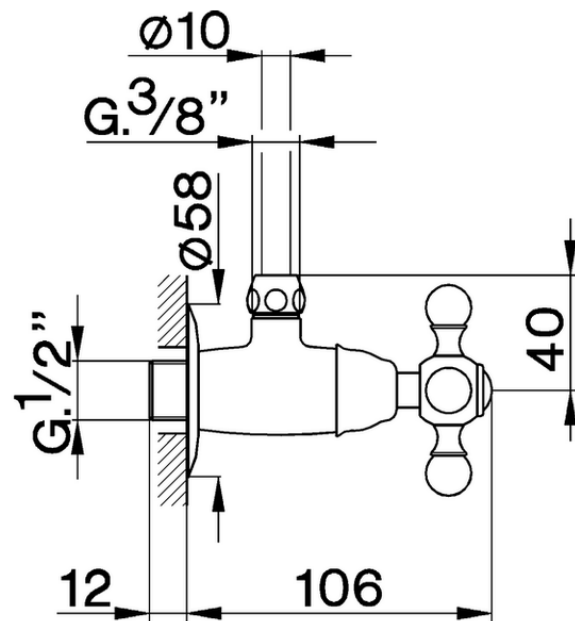

Grifo bajo lavabo ARCANA COMPLEMENTOS _AR001460

AR001460

<https://es.cisal.it/grifo-bajo-lavabo-arcana-complementos-ar001460>

2026-06-13