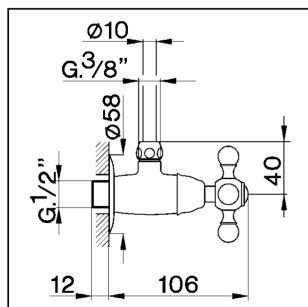

Grifo bajo lavabo ARCANA COMPLEMENTOS _AR001460

cisal

AR 00146

- Rubinetto di alimentazione
- Angle supply
- Eckventil
- Robinet d'alimentation

bar	PORTATA * FLOW RATE DURCHFLOSS DEBIT l/min.
0.1	9.5
0.3	15.5
0.5	19.5
1	27
2	37.5
3	45.5

* senza resistenza silenziosa (uscita libera)
without hydraulic resistance
ohne Widerstand
sans résistance hydraulique

NR.	DESCRIZIONE DESCRIPTION BESCHREIBUNG DESCRIPTION	N. CODICE CODE NO. WERKSNR. NR. CODE	NR.	DESCRIZIONE DESCRIPTION BESCHREIBUNG DESCRIPTION	N. CODICE CODE NO. WERKSNR. NR. CODE	NR.	DESCRIZIONE DESCRIPTION BESCHREIBUNG DESCRIPTION	N. CODICE CODE NO. WERKSNR. NR. CODE
1	Maniglia "AR" con vite e placchetta Handle with screw and plate "AR" Griff "AR" mit Schraube und Abdeckkappe Crosillon avec vis et plaque "AR"	ZZ 90307 0	4-1	Vite M.4x4,5 tb. Ø8 l.c. Screw M.4x4,5 Schraube M.4x4,5 Vis M.4x4,5	ZZ 92625 0			
1-1	Vite M.4,5x10 tb. tc. zigrinata Screw M.4,5x10 Schraube M.4,5x10 Vis M.4,5x10	ZZ 92609 0	4-2	Guarnizione NBR 90 SH. 16,9x5,5x5 Gasket NBR 90 SH. 16,9x5,5x5 Dichtung NBR 90 SH. 16,9x5,5x5 Joint NBR 90 SH. 16,9x5,5x5	ZZ 92699 0			
1-2	Placchetta a vite maniglia "AR" Cap for handle "AR" Abdeckkappe "AR" Griff Plaque cache - vis crois. "AR"	ZZ 92617 0	5	Rosone rubinetto rovesciato Escutcheon simple tap Rosette Rosace en inox	ZZ 92605 0			
2	Tubetto copriasta "AR" H.15,5 Sliding cover tube "AR" H.15,5 Abdeckkappe Oberteil "AR" H.15,5 Tube couvre-tête "AR" H.15,5	ZZ 92619 0	6	Nipples 3/8" x Ø10 per sottolavabo Nipples 3/8" x Ø10 Nippel 3/8" x Ø10 Nipples 3/8" x Ø10	ZZ 92894 0			
3	Cappuccio coprivite Ø32 H.21 "AR" Escutcheon Ø32 H.21 "AR" headvalve Abdeckkappe Ø32 H.21 "AR" Rosace couvre-tête Ø32 H.21 "AR"	ZZ 92618 0						
4	Vitone 1/2" "AR" corto per montatori e gruppi Headvalve 1/2" "AR" - short Oberteil 1/2" "AR" - kurz Tête 1/2" "AR" - courte	ZZ 92870 0						