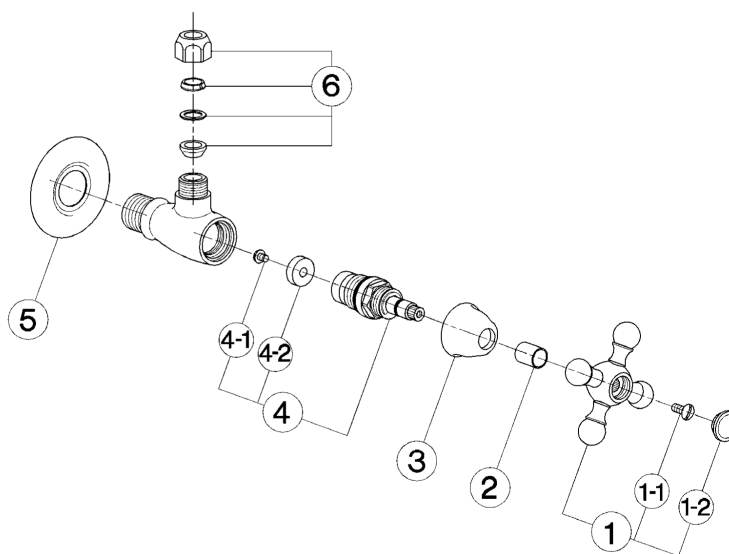

Grifo bajo lavabo ARCANA COMPLEMENTOS _AR001460

cisal

AR 00146

- Rubinetto di alimentazione
- Angle supply
- Eckventil
- Robinet d'alimentation

bar	PORTATA * FLOW RATE DURCHFLOSS DEBIT l/min.
0.1	9.5
0.3	15.5
0.5	19.5
1	27
2	37.5
3	45.5

* senza resistenza silenziosa (uscita libera)
without hydraulic resistance
ohne Widerstand
sans résistance hydraulique

NR.	DESCRIZIONE DESCRIPTION BESCHREIBUNG DESCRIPTION	N. CODICE CODE NO. WERKSNR. NR. CODE	NR.	DESCRIZIONE DESCRIPTION BESCHREIBUNG DESCRIPTION	N. CODICE CODE NO. WERKSNR. NR. CODE	NR.	DESCRIZIONE DESCRIPTION BESCHREIBUNG DESCRIPTION	N. CODICE CODE NO. WERKSNR. NR. CODE
1	Maniglia "AR" con vite e placchetta Handle with screw and plate "AR" Griff "AR" mit Schraube und Abdeckkappe Crosillon avec vis et plaque "AR"	ZZ 90307 0	4-1	Vite M.4x4,5 tb. Ø8 l.c. Screw M.4x4,5 Schraube M.4x4,5 Vis M.4x4,5	ZZ 92625 0			
1-1	Vite M.4,5x10 tb. tc. zigrinata Screw M.4,5x10 Schraube M.4,5x10 Vis M.4,5x10	ZZ 92609 0	4-2	Guarnizione NBR 90 SH. 16,9x5,5x5 Gasket NBR 90 SH. 16,9x5,5x5 Dichtung NBR 90 SH. 16,9x5,5x5 Joint NBR 90 SH. 16,9x5,5x5	ZZ 92699 0			
1-2	Placchetta a vite maniglia "AR" Cap for handle "AR" Abdeckkappe "AR" Griff Plaque cache - vis crois. "AR"	ZZ 92617 0	5	Rosone rubinetto rovesciato Escutcheon simple tap Rosette Rosace en inox	ZZ 92605 0			
2	Tubetto copriasta "AR" H.15,5 Sliding cover tube "AR" H.15,5 Abdeckkappe Oberteil "AR" H.15,5 Tube couvre-tête "AR" H.15,5	ZZ 92619 0	6	Nipples 3/8" x Ø10 per sottolavabo Nipples 3/8" x Ø10 Nippel 3/8" x Ø10 Nipples 3/8" x Ø10	ZZ 92894 0			
3	Cappuccio coprivite Ø32 H.21 "AR" Escutcheon Ø32 H.21 "AR" headvalve Abdeckkappe Ø32 H.21 "AR" Rosace couvre-tête Ø32 H.21 "AR"	ZZ 92618 0						
4	Vitone 1/2" "AR" corto per montatori e gruppi Headvalve 1/2" "AR" - short Oberteil 1/2" "AR" - kurz Tête 1/2" "AR" - courte	ZZ 92870 0						

AR.15

AR001460

<https://es.cisal.it/grifo-bajo-lavabo-arcana-complementos-ar001460>

2026-06-14