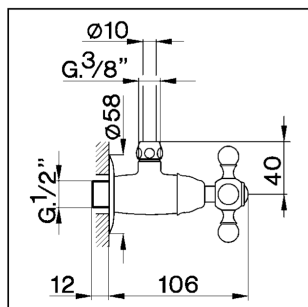

Grifo bajo lavabo ARCANA COMPLEMENTOS _AR001460

cisal

AR 00146

- Rubinetto di alimentazione
- Angle supply
- Eckventil
- Robinet d'alimentation