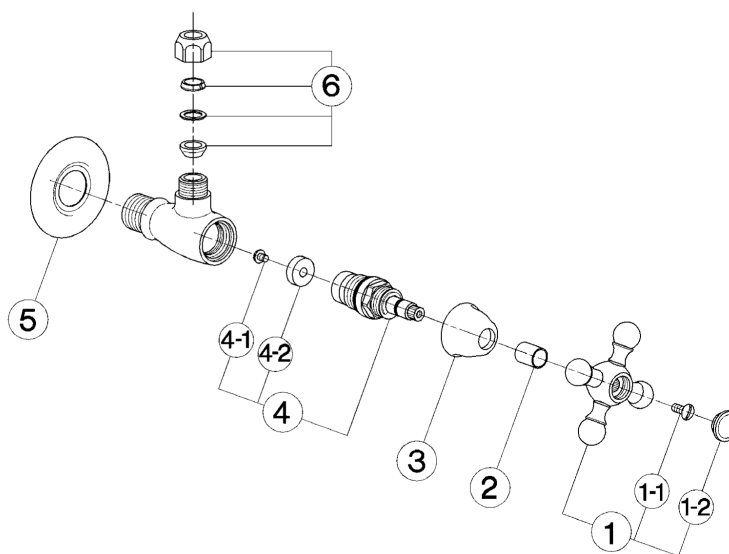

## AR 00146

- Rubinetto di alimentazione
- Angle supply
- Eckventil
- Robinet d'alimentation

bar	PORTATA * FLOW RATE DURCHFLOSS DEBIT l/min.
0.1	9.5
0.3	15.5
0.5	19.5
1	27
2	37.5
3	45.5

\* senza resistenza silenziosa (uscita libera)  
without hydraulic resistance  
ohne Widerstand  
sans résistance hydraulique

NR.	DESCRIZIONE DESCRIPTION BESCHREIBUNG DESCRIPTION	N. CODICE CODE NO. WERKSNR. NR. CODE	NR.	DESCRIZIONE DESCRIPTION BESCHREIBUNG DESCRIPTION	N. CODICE CODE NO. WERKSNR. NR. CODE	NR.	DESCRIZIONE DESCRIPTION BESCHREIBUNG DESCRIPTION	N. CODICE CODE NO. WERKSNR. NR. CODE
1	Maniglia "AR" con vite e placchetta Handle with screw and plate "AR" Griff "AR" mit Schraube und Abdeckkappe Crosillon avec vis et plaque "AR"	ZZ 90307 0	4-1	Vite M.4x4,5 tb. Ø8 l.c. Screw M.4x4,5 Schraube M.4x4,5 Vis M.4x4,5	ZZ 92625 0			
1-1	Vite M.4,5x10 tb. tc. zigrinata Screw M.4,5x10 Schraube M.4,5x10 Vis M.4,5x10	ZZ 92609 0	4-2	Guarnizione NBR 90 SH. 16,9x5,5x5 Gasket NBR 90 SH. 16,9x5,5x5 Dichtung NBR 90 SH. 16,9x5,5x5 Joint NBR 90 SH. 16,9x5,5x5	ZZ 92699 0			
1-2	Placchetta a vite maniglia "AR" Cap for handle "AR" Abdeckkappe "AR" Griff Plaque cache - vis crois. "AR"	ZZ 92617 0	5	Rosone rubinetto rovesciato Escutcheon simple tap Rosette Rosace en inox	ZZ 92605 0			
2	Tubetto copriasta "AR" H.15,5 Sliding cover tube "AR" H.15,5 Abdeckkappe Oberteil "AR" H.15,5 Tube couvre-tête "AR" H.15,5	ZZ 92619 0	6	Nipples 3/8" x Ø10 per sottolavabo Nipples 3/8" x Ø10 Nippel 3/8" x Ø10 Nipples 3/8" x Ø10	ZZ 92894 0			
3	Cappuccio coprivite Ø32 H.21 "AR" Escutcheon Ø32 H.21 "AR" headvalve Abdeckkappe Ø32 H.21 "AR" Rosace couvre-tête Ø32 H.21 "AR"	ZZ 92618 0						
4	Vitone 1/2" "AR" corto per monotori e gruppi Headvalve 1/2" "AR" - short Oberteil 1/2" "AR" - kurz Tête 1/2" "AR" - courte	ZZ 92870 0						