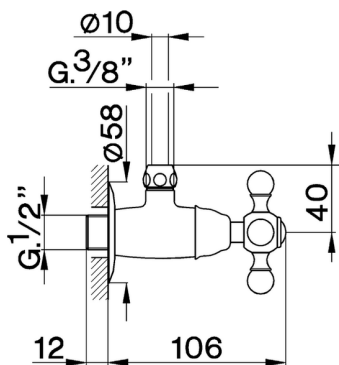

## Grifo bajo lavabo ARCANA COMPLEMENTOS \_AR001460

MODELO **AR001460**

Grifo bajo lavabo

ACABADOS DISPONIBLES

-  **21** 21 Cromo
-  **24** 24 Oro
-  **26** 26 Cobre Viejo
-  **27** 27 Bronce Viejo
-  **2A** 2A Niquel Satinado Cepillado

NR.	DESCRIZIONE DESCRIPTION BESCHREIBUNG DESCRIPTION	N. CODICE CODE NO. WERKSNR. NR. CODE	NR.	DESCRIZIONE DESCRIPTION BESCHREIBUNG DESCRIPTION	N. CODICE CODE NO. WERKSNR. NR. CODE	NR.	DESCRIZIONE DESCRIPTION BESCHREIBUNG DESCRIPTION	N. CODICE CODE NO. WERKSNR. NR. CODE
1	Maniglia "AR" con vite e placchetta Handle with screw and plate "AR" Griff "AR" mit Schraube und Abdeckkappe Crosillon avec vis et plaque "AR"	ZZ 90307 0	4-1	Vite M.4x4,5 tb. Ø8 l.c. Screw M.4x4,5 Schraube M.4x4,5 Vis M.4x4,5	ZZ 92625 0			
1-1	Vite M.4,5x10 tb. tc. zigrinata Screw M.4,5x10 Schraube M.4,5x10 Vis M.4,5x10	ZZ 92609 0	4-2	Guarnizione NBR 90 SH. 16,9x5,5x5 Gasket NBR 90 SH. 16,9x5,5x5 Dichtung NBR 90 SH. 16,9x5,5x5 Joint NBR 90 SH. 16,9x5,5x5	ZZ 92699 0			
1-2	Placchetta a vite maniglia "AR" Cap for handle "AR" Abdeckkappe "AR" Griff Plaque cache - vis crois. "AR"	ZZ 92617 0	5	Rosone rubinetto rovesciato Escutcheon simple tap Rosette Rosace en inox	ZZ 92605 0			
2	Tubetto copriasta "AR" H.15,5 Sliding cover tube "AR" H.15,5 Abdeckkappe Oberteil "AR" H.15,5 Tube couvre-tête "AR" H.15,5	ZZ 92619 0	6	Nipples 3/8" x Ø10 per sottolavabo Nipples 3/8" x Ø10 Nippel 3/8" x Ø10 Nipples 3/8" x Ø10	ZZ 92894 0			
3	Cappuccio coprivite Ø32 H.21 "AR" Escutcheon Ø32 H.21 "AR" headvalve Abdeckkappe Ø32 H.21 "AR" Rosace couvre-tête Ø32 H.21 "AR"	ZZ 92618 0						
4	Vitone 1/2" "AR" corto per monotori e gruppi Headvalve 1/2" "AR" - short Oberteil 1/2" "AR" - kurz Tête 1/2" "AR" - courte	ZZ 92870 0						