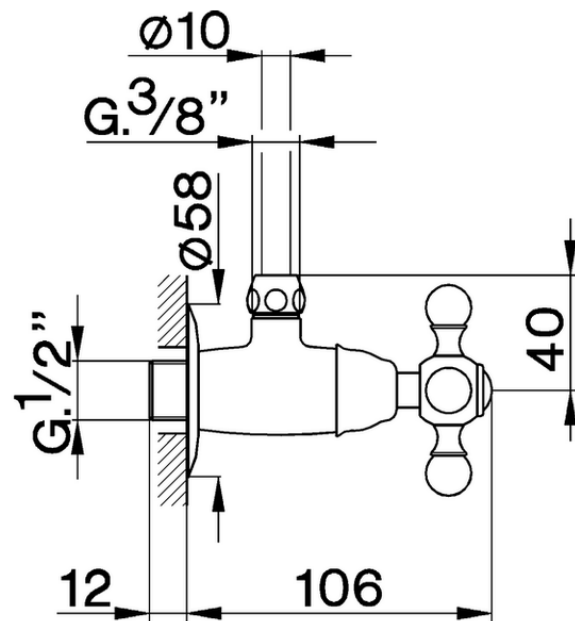

Grifo bajo lavabo ARCANA COMPLEMENTOS _AR001460

AR001460

<https://es.cisal.it/grifo-bajo-lavabo-arcana-complementos-ar001460>

2026-06-14