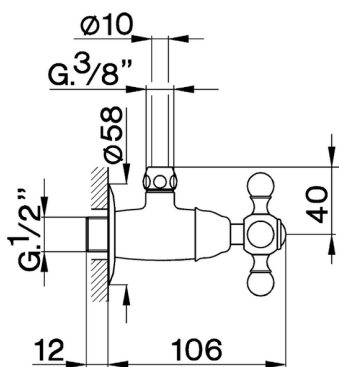

CARACTERÍSTICAS

Grifo bajo lavabo ARCANA COMPLEMENTOS _AR001460

cisal

AR 00146

- Rubinetto di alimentazione
- Angle supply
- Eckventil
- Robinet d'alimentation

bar	PORTATA * FLOW RATE DURCHFLOSS DEBIT l/min.
0.1	9.5
0.3	15.5
0.5	19.5
1	27
2	37.5
3	45.5

* senza resistenza silenziosa (uscita libera)
without hydraulic resistance
ohne Widerstand
sans résistance hydraulique

NR.	DESCRIZIONE DESCRIPTION BESCHREIBUNG DESCRIPTION	N. CODICE CODE NO. WERKSNR. NR. CODE	NR.	DESCRIZIONE DESCRIPTION BESCHREIBUNG DESCRIPTION	N. CODICE CODE NO. WERKSNR. NR. CODE	NR.	DESCRIZIONE DESCRIPTION BESCHREIBUNG DESCRIPTION	N. CODICE CODE NO. WERKSNR. NR. CODE
1	Maniglia "AR" con vite e placchetta Handle with screw and plate "AR" Griff "AR" mit Schraube und Abdeckkappe Crosillon avec vis et plaque "AR"	ZZ 90307 0	4-1	Vite M.4x4,5 tb. Ø8 l.c. Screw M.4x4,5 Schraube M.4x4,5 Vis M.4x4,5	ZZ 92625 0			
1-1	Vite M.4,5x10 tb. tc. zigrinata Screw M.4,5x10 Schraube M.4,5x10 Vis M.4,5x10	ZZ 92609 0	4-2	Guarnizione NBR 90 SH. 16,9x5,5x5 Gasket NBR 90 SH. 16,9x5,5x5 Dichtung NBR 90 SH. 16,9x5,5x5 Joint NBR 90 SH. 16,9x5,5x5	ZZ 92699 0			
1-2	Placchetta a vite maniglia "AR" Cap for handle "AR" Abdeckkappe "AR" Griff Plaque cache - vis crois. "AR"	ZZ 92617 0	5	Rosone rubinetto rovesciato Escutcheon simple tap Rosette Rosace en inox	ZZ 92605 0			
2	Tubetto copriasta "AR" H.15,5 Sliding cover tube "AR" H.15,5 Abdeckkappe Oberteil "AR" H.15,5 Tube couvre-tête "AR" H.15,5	ZZ 92619 0	6	Nipples 3/8" x Ø10 per sottolavabo Nipples 3/8" x Ø10 Nippel 3/8" x Ø10 Nipples 3/8" x Ø10	ZZ 92894 0			
3	Cappuccio coprivite Ø32 H.21 "AR" Escutcheon Ø32 H.21 "AR" headvalve Abdeckkappe Ø32 H.21 "AR" Rosace couvre-tête Ø32 H.21 "AR"	ZZ 92618 0						
4	Vitone 1/2" "AR" corto per monotori e gruppi Headvalve 1/2" "AR" - short Oberteil 1/2" "AR" - kurz Tête 1/2" "AR" - courte	ZZ 92870 0						