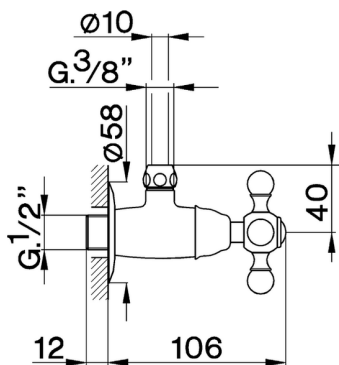

## Grifo bajo lavabo ARCANA COMPLEMENTOS \_AR001460

MODELO **AR001460**

Grifo bajo lavabo

ACABADOS DISPONIBLES

-  **21** 21 Cromo
-  **24** 24 Oro
-  **26** 26 Cobre Viejo
-  **27** 27 Bronce Viejo
-  **2A** 2A Niquel Satinado Cepillado

NR.	DESCRIZIONE DESCRIPTION BESCHREIBUNG DESCRIPTION	N. CODICE CODE NO. WERKSNR. NR. CODE	NR.	DESCRIZIONE DESCRIPTION BESCHREIBUNG DESCRIPTION	N. CODICE CODE NO. WERKSNR. NR. CODE	NR.	DESCRIZIONE DESCRIPTION BESCHREIBUNG DESCRIPTION	N. CODICE CODE NO. WERKSNR. NR. CODE
1	Maniglia "AR" con vite e placchetta Handle with screw and plate "AR" Griff "AR" mit Schraube und Abdeckkappe Crosillon avec vis et plaque "AR"	ZZ 90307 0	4-1	Vite M.4x4,5 tb. Ø8 l.c. Screw M.4x4,5 Schraube M.4x4,5 Vis M.4x4,5	ZZ 92625 0			
1-1	Vite M.4,5x10 tb. tc. zigrinata Screw M.4,5x10 Schraube M.4,5x10 Vis M.4,5x10	ZZ 92609 0	4-2	Guarnizione NBR 90 SH. 16,9x5,5x5 Gasket NBR 90 SH. 16,9x5,5x5 Dichtung NBR 90 SH. 16,9x5,5x5 Joint NBR 90 SH. 16,9x5,5x5	ZZ 92699 0			
1-2	Placchetta a vite maniglia "AR" Cap for handle "AR" Abdeckkappe "AR" Griff Plaque cache - vis crois. "AR"	ZZ 92617 0	5	Rosone rubinetto rovesciato Escutcheon simple tap Rosette Rosace en inox	ZZ 92605 0			
2	Tubetto copriasta "AR" H.15,5 Sliding cover tube "AR" H.15,5 Abdeckkappe Oberteil "AR" H.15,5 Tube couvre-tête "AR" H.15,5	ZZ 92619 0	6	Nipples 3/8" x Ø10 per sottolavabo Nipples 3/8" x Ø10 Nippel 3/8" x Ø10 Nipples 3/8" x Ø10	ZZ 92894 0			
3	Cappuccio coprivite Ø32 H.21 "AR" Escutcheon Ø32 H.21 "AR" headvalve Abdeckkappe Ø32 H.21 "AR" Rosace couvre-tête Ø32 H.21 "AR"	ZZ 92618 0						
4	Vitone 1/2" "AR" corto per montatori e gruppi Headvalve 1/2" "AR" - short Oberteil 1/2" "AR" - kurz Tête 1/2" "AR" - courte	ZZ 92870 0						