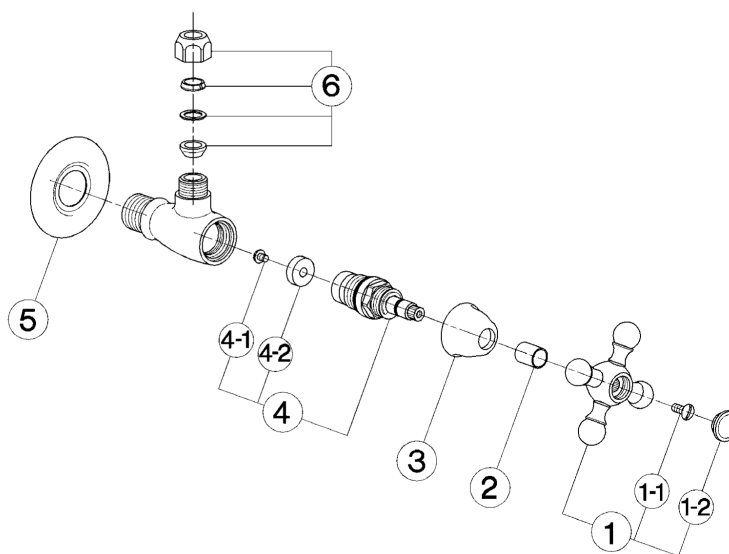

## AR 00146

- Rubinetto di alimentazione
- Angle supply
- Eckventil
- Robinet d'alimentation

bar	PORTATA * FLOW RATE DURCHFLOSS DEBIT l/min.
0.1	9.5
0.3	15.5
0.5	19.5
1	27
2	37.5
3	45.5

\* senza resistenza silenziosa (uscita libera)  
without hydraulic resistance  
ohne Widerstand  
sans résistance hydraulique

NR.	DESCRIZIONE DESCRIPTION BESCHREIBUNG DESCRIPTION	N. CODICE CODE NO. WERKSNR. NR. CODE	NR.	DESCRIZIONE DESCRIPTION BESCHREIBUNG DESCRIPTION	N. CODICE CODE NO. WERKSNR. NR. CODE	NR.	DESCRIZIONE DESCRIPTION BESCHREIBUNG DESCRIPTION	N. CODICE CODE NO. WERKSNR. NR. CODE
1	Maniglia "AR" con vite e placchetta Handle with screw and plate "AR" Griff "AR" mit Schraube und Abdeckkappe Crosillon avec vis et plaque "AR"	ZZ 90307 0	4-1	Vite M.4x4,5 tb. Ø8 l.c. Screw M.4x4,5 Schraube M.4x4,5 Vis M.4x4,5	ZZ 92625 0			
1-1	Vite M.4,5x10 tb. tc. zigrinata Screw M.4,5x10 Schraube M.4,5x10 Vis M.4,5x10	ZZ 92609 0	4-2	Guarnizione NBR 90 SH. 16,9x5,5x5 Gasket NBR 90 SH. 16,9x5,5x5 Dichtung NBR 90 SH. 16,9x5,5x5 Joint NBR 90 SH. 16,9x5,5x5	ZZ 92699 0			
1-2	Placchetta a vite maniglia "AR" Cap for handle "AR" Abdeckkappe "AR" Griff Plaque cache - vis crois. "AR"	ZZ 92617 0	5	Rosone rubinetto rovesciato Escutcheon simple tap Rosette Rosace en inox	ZZ 92605 0			
2	Tubetto copriasta "AR" H.15,5 Sliding cover tube "AR" H.15,5 Abdeckkappe Oberteil "AR" H.15,5 Tube couvre-tête "AR" H.15,5	ZZ 92619 0	6	Nipples 3/8" x Ø10 per sottolavabo Nipples 3/8" x Ø10 Nippel 3/8" x Ø10 Nipples 3/8" x Ø10	ZZ 92894 0			
3	Cappuccio coprivite Ø32 H.21 "AR" Escutcheon Ø32 H.21 "AR" headvalve Abdeckkappe Ø32 H.21 "AR" Rosace couvre-tête Ø32 H.21 "AR"	ZZ 92618 0						
4	Vitone 1/2" "AR" corto per montatori e gruppi Headvalve 1/2" "AR" - short Oberteil 1/2" "AR" - kurz Tête 1/2" "AR" - courte	ZZ 92870 0						