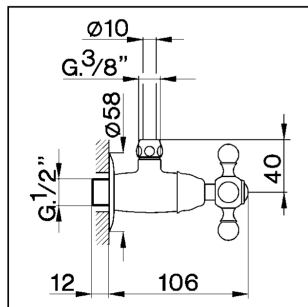

CARACTERÍSTICAS

Grifo bajo lavabo ARCANA COMPLEMENTOS _AR001460

cisal

AR 00146

- Rubinetto di alimentazione
- Angle supply
- Eckventil
- Robinet d'alimentation

bar	PORTATA * FLOW RATE DURCHFLOSS DEBIT l/min.
0.1	9.5
0.3	15.5
0.5	19.5
1	27
2	37.5
3	45.5

* senza resistenza silenziosa (uscita libera)
without hydraulic resistance
ohne Widerstand
sans résistance hydraulique

NR.	DESCRIZIONE DESCRIPTION BESCHREIBUNG DESCRIPTION	N. CODICE CODE NO. WERKSNR. NR. CODE	NR.	DESCRIZIONE DESCRIPTION BESCHREIBUNG DESCRIPTION	N. CODICE CODE NO. WERKSNR. NR. CODE	NR.	DESCRIZIONE DESCRIPTION BESCHREIBUNG DESCRIPTION	N. CODICE CODE NO. WERKSNR. NR. CODE
1	Maniglia "AR" con vite e placchetta Handle with screw and plate "AR" Griff "AR" mit Schraube und Abdeckkappe Crosillon avec vis et plaque "AR"	ZZ 90307 0	4-1	Vite M.4x4,5 tb. Ø8 l.c. Screw M.4x4,5 Schraube M.4x4,5 Vis M.4x4,5	ZZ 92625 0			
1-1	Vite M.4,5x10 tb. tc. zigrinata Screw M.4,5x10 Schraube M.4,5x10 Vis M.4,5x10	ZZ 92609 0	4-2	Guarnizione NBR 90 SH. 16,9x5,5x5 Gasket NBR 90 SH. 16,9x5,5x5 Dichtung NBR 90 SH. 16,9x5,5x5 Joint NBR 90 SH. 16,9x5,5x5	ZZ 92699 0			
1-2	Placchetta a vite maniglia "AR" Cap for handle "AR" Abdeckkappe "AR" Griff Plaque cache - vis crois. "AR"	ZZ 92617 0	5	Rosone rubinetto rovesciato Escutcheon simple tap Rosette Rosace en inox	ZZ 92605 0			
2	Tubetto copriasta "AR" H.15,5 Sliding cover tube "AR" H.15,5 Abdeckkappe Oberteil "AR" H.15,5 Tube couvre-tête "AR" H.15,5	ZZ 92619 0	6	Nipples 3/8" x Ø10 per sottolavabo Nipples 3/8" x Ø10 Nippel 3/8" x Ø10 Nipples 3/8" x Ø10	ZZ 92894 0			
3	Cappuccio coprivite Ø32 H.21 "AR" Escutcheon Ø32 H.21 "AR" headvalve Abdeckkappe Ø32 H.21 "AR" Rosace couvre-tête Ø32 H.21 "AR"	ZZ 92618 0						
4	Vitone 1/2" "AR" corto per monotori e gruppi Headvalve 1/2" "AR" - short Oberteil 1/2" "AR" - kurz Tête 1/2" "AR" - courte	ZZ 92870 0						