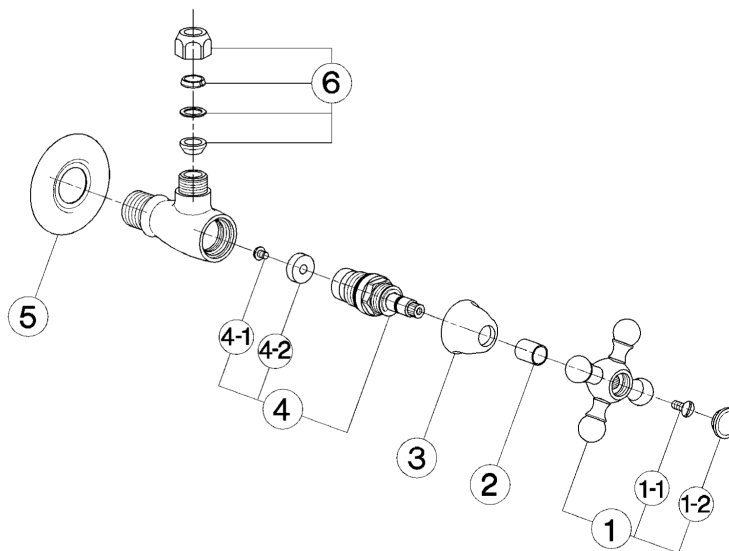

CARACTERÍSTICAS

Grifo bajo lavabo ARCANA COMPLEMENTOS _AR001460

cisal

AR 00146

- Rubinetto di alimentazione
- Angle supply
- Eckventil
- Robinet d'alimentation

bar	PORTATA * FLOW RATE DURCHFLOSS DEBIT l/min.
0.1	9.5
0.3	15.5
0.5	19.5
1	27
2	37.5
3	45.5

* senza resistenza silenziosa (uscita libera)
without hydraulic resistance
ohne Widerstand
sans résistance hydraulique

NR.	DESCRIZIONE DESCRIPTION BESCHREIBUNG DESCRIPTION	N. CODICE CODE NO. WERKSNR. NR. CODE	NR.	DESCRIZIONE DESCRIPTION BESCHREIBUNG DESCRIPTION	N. CODICE CODE NO. WERKSNR. NR. CODE	NR.	DESCRIZIONE DESCRIPTION BESCHREIBUNG DESCRIPTION	N. CODICE CODE NO. WERKSNR. NR. CODE
1	Maniglia "AR" con vite e placchetta Handle with screw and plate "AR" Griff "AR" mit Schraube und Abdeckkappe Crosillon avec vis et plaque "AR"	ZZ 90307 0	4-1	Vite M.4x4,5 tb. Ø8 l.c. Screw M.4x4,5 Schraube M.4x4,5 Vis M.4x4,5	ZZ 92625 0			
1-1	Vite M.4,5x10 tb. tc. zigrinata Screw M.4,5x10 Schraube M.4,5x10 Vis M.4,5x10	ZZ 92609 0	4-2	Guarnizione NBR 90 SH. 16,9x5,5x5 Gasket NBR 90 SH. 16,9x5,5x5 Dichtung NBR 90 SH. 16,9x5,5x5 Joint NBR 90 SH. 16,9x5,5x5	ZZ 92699 0			
1-2	Placchetta a vite maniglia "AR" Cap for handle "AR" Abdeckkappe "AR" Griff Plaque cache - vis crois. "AR"	ZZ 92617 0	5	Rosone rubinetto rovesciato Escutcheon simple tap Rosette Rosace en inox	ZZ 92605 0			
2	Tubetto copriasta "AR" H.15,5 Sliding cover tube "AR" H.15,5 Abdeckkappe Oberteil "AR" H.15,5 Tube couvre-tête "AR" H.15,5	ZZ 92619 0	6	Nipples 3/8" x Ø10 per sottolavabo Nipples 3/8" x Ø10 Nippel 3/8" x Ø10 Nipples 3/8" x Ø10	ZZ 92894 0			
3	Cappuccio coprivite Ø32 H.21 "AR" Escutcheon Ø32 H.21 "AR" headvalve Abdeckkappe Ø32 H.21 "AR" Rosace couvre-tête Ø32 H.21 "AR"	ZZ 92618 0						
4	Vitone 1/2" "AR" corto per monotori e gruppi Headvalve 1/2" "AR" - short Oberteil 1/2" "AR" - kurz Tête 1/2" "AR" - courte	ZZ 92870 0						