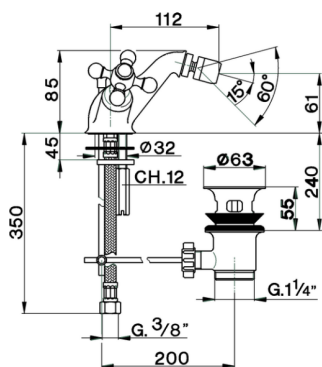

## Bidé ARCANA CERAMIC\_AC000550

MODELO **AC000550**

Bidé, con desagüe automático 1"1/4, latiguillos acero G.3/8"