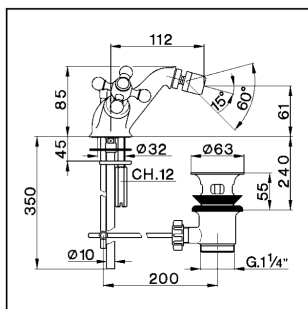

Bidé ARCANA CERAMIC_AC000550

cisal

AC 00055

- Monoforo bidet
- Single hole bidet mixer
- Einloch-Bidetbatterie
- Mélangeur monotrou bidet

bar	PORTATA BOCCA DI EROGAZIONE * SPOUT FLOW RATE DURCHFLOSS WANNENEINLAUF DEBIT BEC DEVERSEUR l/min.
0.5	6
1	8.5
2	11.5
3	14
4	16.5
5	18.5