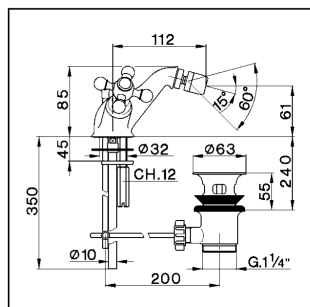

### AC 00055

- Monoforo bidet
- Single hole bidet mixer
- Einloch-Bidetbatterie
- Mélangeur monotrou bidet

bar	PORTATA BOCCA DI EROGAZIONE * SPOUT FLOW RATE DURCHFLOSS WANNENEINLAUF DEBIT BEC DEVERSEUR l/min.
0.5	6
1	8.5
2	11.5
3	14
4	16.5
5	18.5