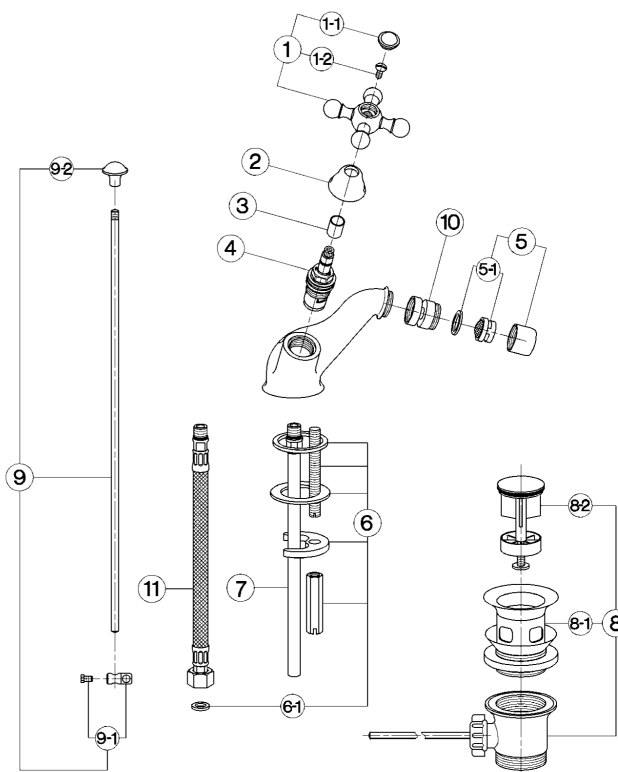

NR.	DESCRIZIONE DESCRIPTION BESCHREIBUNG DESCRIPTION	N. CODICE CODE NO. WERKSNR. NR. CODE	NR.	DESCRIZIONE DESCRIPTION BESCHREIBUNG DESCRIPTION	N. CODICE CODE NO. WERKSNR. NR. CODE	NR.	DESCRIZIONE DESCRIPTION BESCHREIBUNG DESCRIPTION	N. CODICE CODE NO. WERKSNR. NR. CODE
1	Maniglia "AR" con vite e placchetta Handle with screw and plate "AR" Griff "AR" mit Schraube und Abdeckplatte Croisillon avec vis et plaque "AR"	ZZ 90307 0	6-1	Guarnizione fibra 3/8" Gasket rubber 3/8" Fiberdichtung 3/8" Joint en fibre 3/8"	ZZ 92696 0	11	Flessibile M.11x1 3/8" L.365 Flex M.11x1 3/8" L.365 Anschlussschlauch M.11x1 3/8" L.365 Flex M.11x1 3/8" L.365	ZZ 92842 0
1-1	Placchetta a vite maniglia "AR" Cap for handle "AR" Abdeckplatte "AR" Griff Plaque cache - vis crois. "AR"	ZZ 92617 0	7	Tubetto monoforo "SU" con O.R. Tube with O.R. "SU" Anschlussrohr mit O.R. "SU" Tube "SU" avec O.R.	ZZ 92838 0			
1-2	Vite M.4,5x10 lb. tc. zigrinata Screw M.4,5x10 Schraube M.4,5x10 Vis M.4,5x10	ZZ 92609 0	8	Scarico automatico 1" 1/4 sabbliato Pop-up waste 1" 1/4 Ablaufgarnitur 1" 1/4 Vidage automat. 1" 1/4	ZZ 92754 0			
2	Cappuccio coprivite Ø32 H.21 "AC" Escutcheon Ø32 H.21 "AC" headvalve Abdeckplatte Ø32 H.21 "AC" Rosace couvre-tête Ø32 H.21 "AC"	ZZ 92652 0	8-1	Piletta per scarico automatico 1" 1/4 Waste for bath drain 1" 1/4 Ablauf 1/4Ablaufgarnitur 1" 1/4 Crepine pour vidage 1" 1/4	ZZ 92924 0			
3	Tubetto copriasta "AR" H.15,5 Sliding cover tube "AR" H.15,5 Abdeckplatte Oberteil "AR" H.15,5 Tube couvre-tête "AR" H.15,5	ZZ 92619 0	8-2	Tappo completo scarico automatico 1" 1/4 Plug for pop-up waste 1" 1/4 Stopfen 1/4Ablaufgarnitur 1" 1/4 Bonde - vidage 1" 1/4	ZZ 92925 0			
4	Vilone ceramico DX per monofori e gruppi "AC" Ceramic headvalve 1/2" right "AC" -short Keramikkoberteil 1/2"-rechts "AC" -kurz Tête céramique 1/2" droite "AC" - courte	ZZ 92858 0	9	Astina scarico completa Ø6 Rod Ø6 Zugstange Ø6 Tige Ø6	ZZ 92759 0			
5	Aeratore M.22x1 IA Mousseur M.22x1 IA Perlator M.22x1 IA Mousseur M.22x1 IA	ZZ 92835 0	9-1	Morsetto astina scarico automatico Ø6,2 Connection for pop-up rod Ø6,2 Gelenkstueck 1/4Zugstange Ø6,2 Jonction x tige vidage Ø6,2	ZZ 92622 0			
5-1	Cartuccia per aeratore M. 22x1 Mousseur cartridge M.22x1 Kart./Perlator M.22x1 Cartouche x mousseur M.22x1	ZZ 92708 0	9-2	Pomolo per scarico automatico "AR" Knob for pop-up rod "AR" Zugknopf 1/4Ablaufgarnitur "AR" Pommeau - tige "AR"	ZZ 92624 0			
6	Set installazione monocomando monoforo Installation set single hole Belesigungsset Set installation	ZZ 92851 0	10	Snodo per bidet M.22x1 Joint for bidet M.22x1 Gelenkstueck 1/4Bidet M.22x1 Rotule pour bidet M.22x1	ZZ 92780 0			

AC.8

AC000550

<https://es.cisal.it/bide-arcana-ceramic-ac000550>

2026-05-04