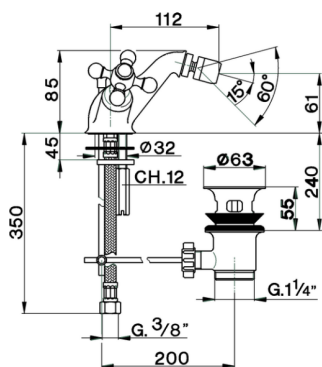

Bidé ARCANA CERAMIC_AC000550

MODELO **AC000550**

Bidé, con desagüe automático 1"1/4, latiguillos acero G.3/8"

ACABADOS DISPONIBLES

-  **21** 21 Cromo
-  **24** 24 Oro
-  **26** 26 Cobre Viejo
-  **27** 27 Bronce Viejo
-  **2A** 2A Niquel Satinado Cepillado
-  **74** 74 Cromo/Oro