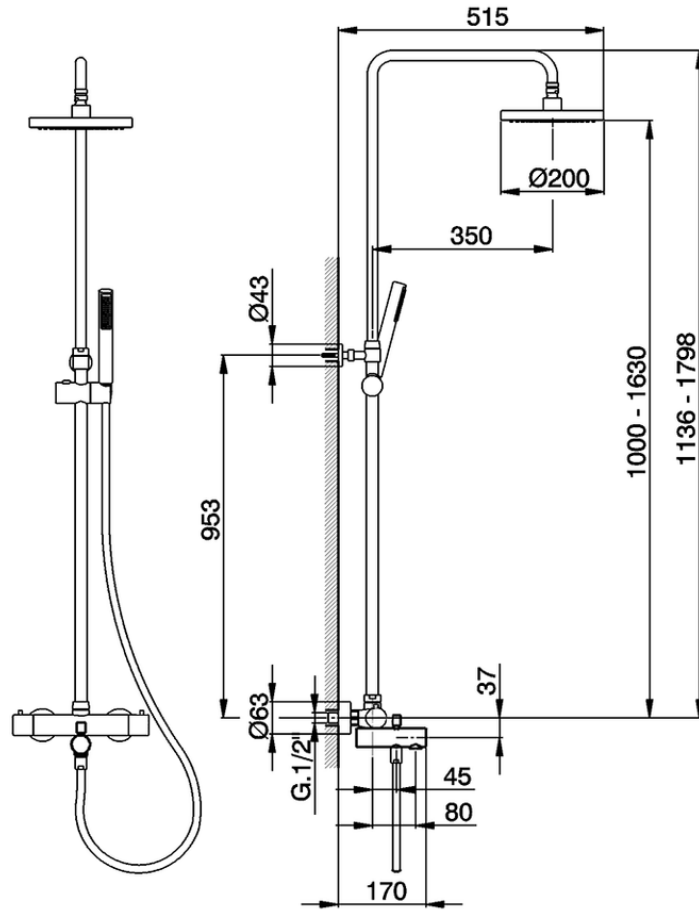

Columna termostática bañera 3 funciones COLUMNAS DUCHA_CVC83010

CVC83010

<https://es.cisal.it/columna-termostatica-banera-3-funciones-columns-ducha-cvc83010>

2024-12-04