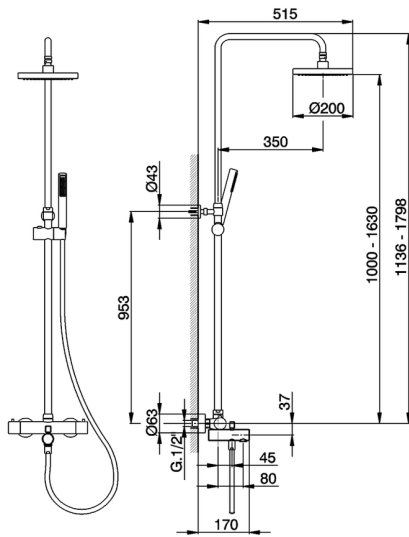

Columna termostática bañera 3 funciones COLUMNAS DUCHA_CVC83010

MODELO **CVC83010**

Columna termostática bañera 3 funciones, devia stop 2 salidas, columna telescópica, soporte duchita corredero, duchita una función minimalista Ø 26 mm de ABS, rociador redondo Ø200 mm de ABS, flexible de Latón 150 cm

ACABADOS DISPONIBLES

CARACTERÍSTICAS

Recambio Cartucho **22.03A.AR - ZZ97080004**

Cartucho Termostático Argo 1 (filtro corto)

DeviaStop

La tecnología Cisal DeviaStop le permite ajustar el caudal de agua y dirigirla hacia la salida elegida (rociador superior, ducha de mano, etc.).