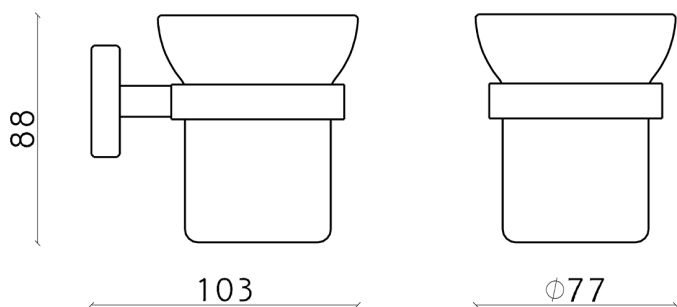

Vaso XION_XI090501

MODELO **XI090501**

Vaso,de pared vaso de cristal,Inox AISI 304

ACABADOS DISPONIBLES

CARACTERÍSTICAS

2026-05-02