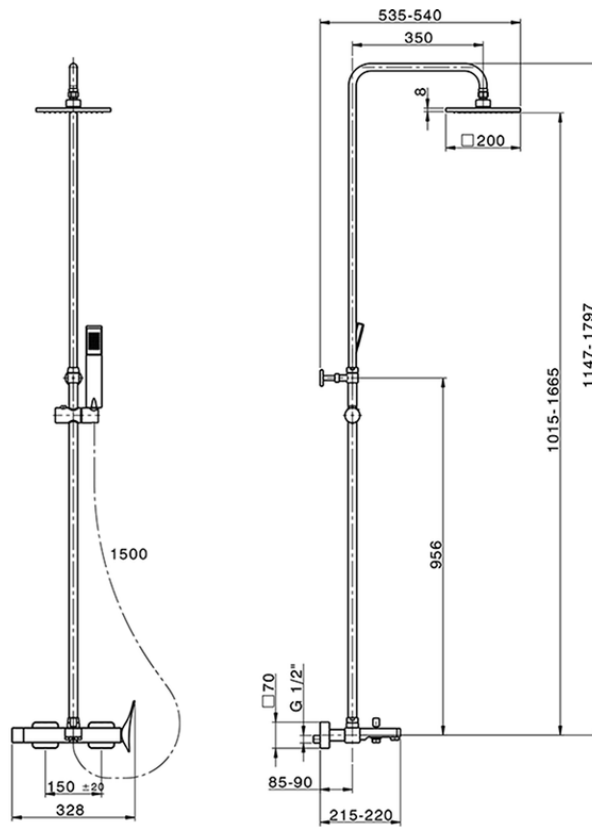

## Columna monomando bañera 3 funciones ROADSTER ACCENT\_RA004120

RA004120

<https://es.cisal.it/columna-monomando-banera-3-funciones-roadster-accent-ra004120>

2026-05-02