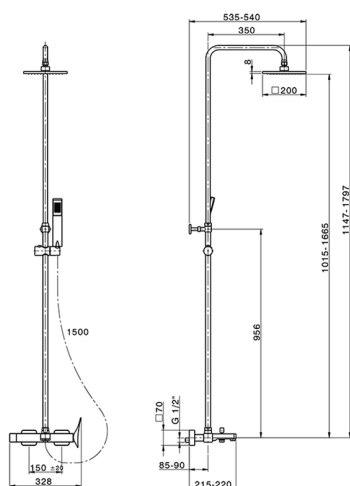

Columna monomando bañera 3 funciones ROADSTER ACCENT_RA004120

MODELO **RA004120**

Columna monomando bañera 3 funciones, devia stop 2 salidas, columna telescópica, soporte duchita corredero, duchita una función Quad 42x18 mm de ABS, rociador cuadrado 200x200 mm de LATÓN, flexible liso SUPREME 150 cm

ACABADOS DISPONIBLES

CARACTERÍSTICAS

Recambio Cartucho **ZZ96799000**

Cartucho Monomando 35 mm

EcoStop

La función EcoStop limita el caudal del agua aproximadamente el 50% de la salida máxima con una leve resistencia en la maneta. Basta con empujar ligeramente más allá de la mitad del tope sólo cuando se requiera la salida máxima de agua. Esto permitirá ahorrar hasta un 50% de agua.

DeviaStop

La tecnología Cisal DeviaStop le permite ajustar el caudal de agua y dirigirla hacia la salida elegida (rociador superior, ducha de mano, etc.).

2026-05-02