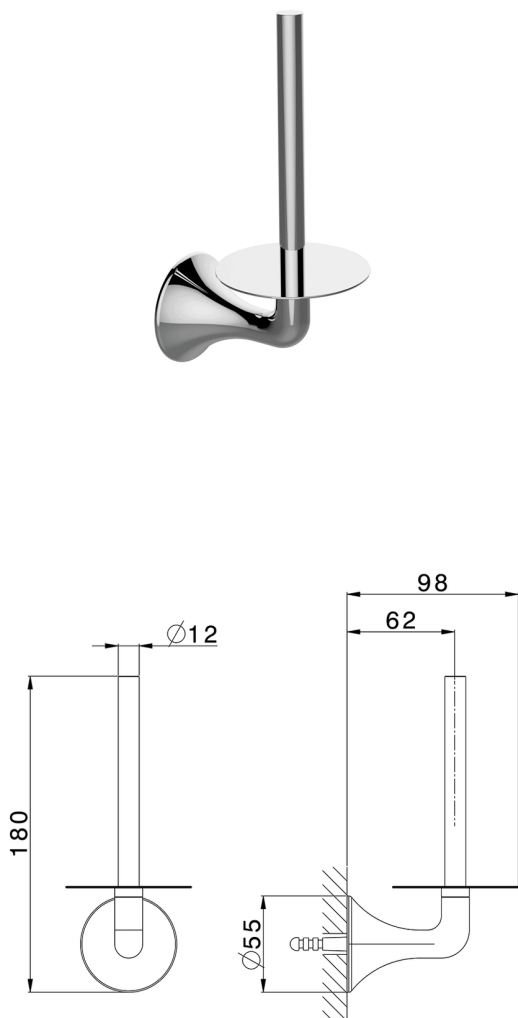

Porta rollo de recambio VITA_VI090410

MODELO **VI090410**

Porta rollo de recambio

ACABADOS DISPONIBLES

-  **21** 21 Cromo
-  **2Q** 2Q Black Titanium
-  **40** 40 Negro Mate
-  **4Q** 4Q Blanco Mate

CARACTERÍSTICAS