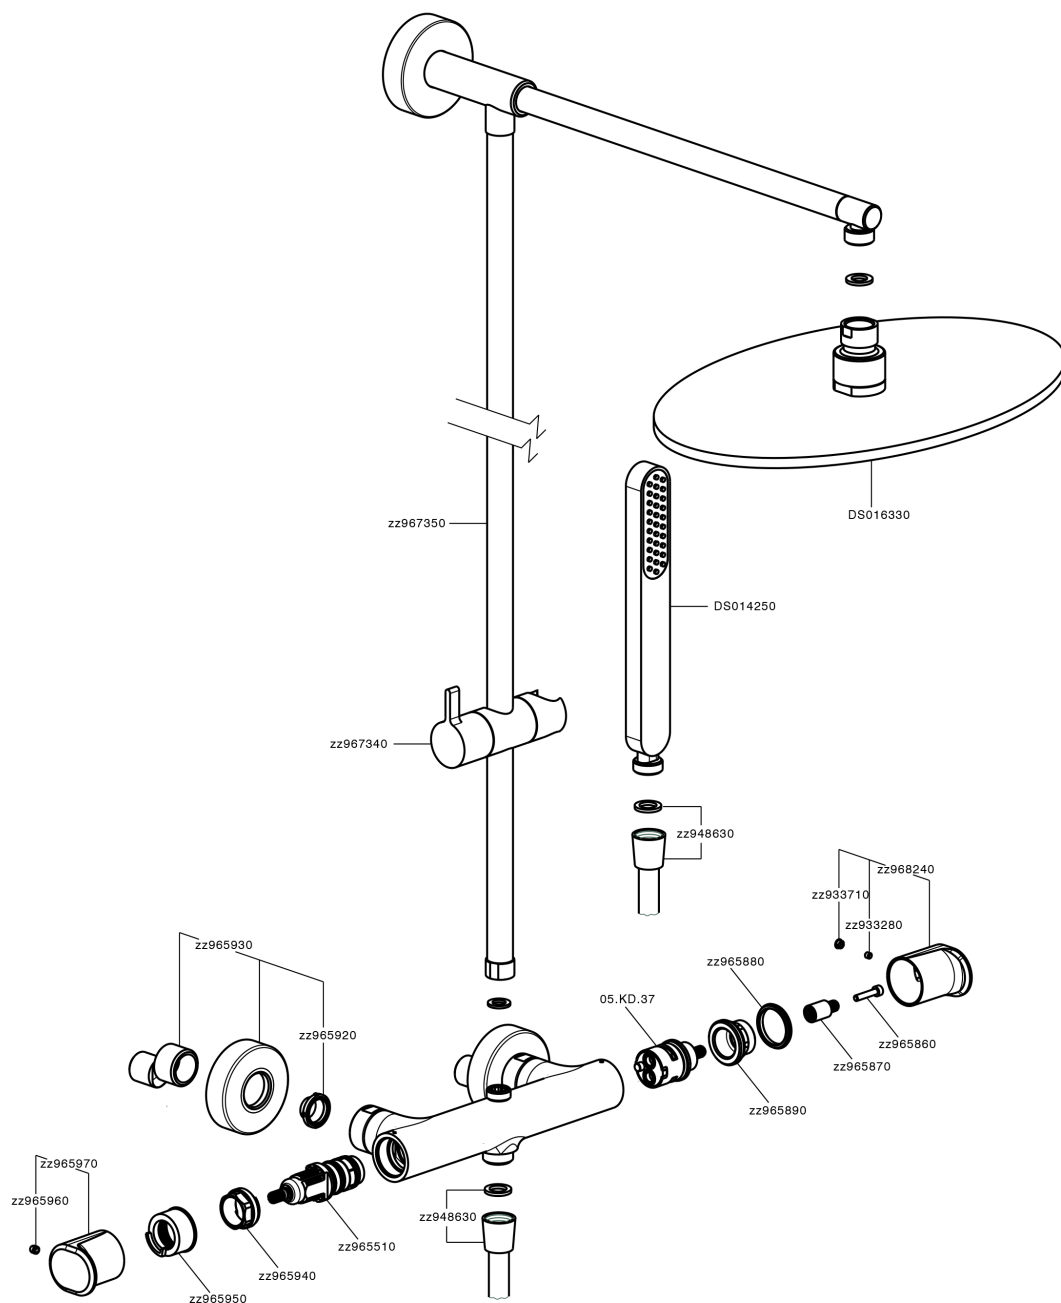

Columna termostática ducha 2 funciones COLUMNAS DUCHA_LVC78030

MODELO **LVC78030**

Columna termostática ducha 2 funciones, devia stop 2 salidas, columna fija, soporte duchita corredizo, duchita una función minimalista de ABS, rociador redondo Ø 300 mm de Latón, flexible liso SUPREME 150 cm

ACABADOS DISPONIBLES

-  **21** 21 Cromo
-  **2B** 2B Niquel Brillo
-  **2F** 2F Niquel Cepillado
-  **40** 40 Negro Mate
-  **4Q** 4Q Blanco Mate

CARACTERÍSTICAS

Recambio Cartucho **ZZ96551000**

Cartucho Termostático TMX 25

DeviaStop

La tecnología Cisal DeviaStop le permite ajustar el caudal de agua y dirigirla hacia la salida elegida (rociador superior, ducha de mano, etc.).

SafeTouch

El sistema Cisal SafeTouch mantiene el cuerpo de la grifería frío al cuerpo durante el uso.

Termostático

El termostático Cisal es tu gestor personal del agua, ayudándote a manejar, controlar y ahorrar agua y energía.

Columna termostática ducha 2 funciones COLUMNAS DUCHA_LVC78030

LVC78030

<https://es.cisal.it/columna-termostatica-ducha-2-funciones-columnas-ducha-lvc78030>