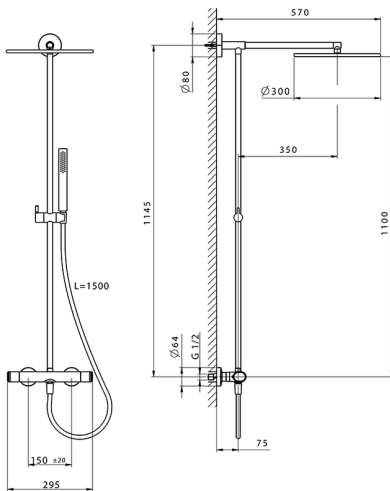

CARACTERÍSTICAS

Recambio Cartucho **ZZ96551000**

Cartucho Termostático TMX 25

DeviaStop

La tecnología Cisal DeviaStop le permite ajustar el caudal de agua y dirigirla hacia la salida elegida (rociador superior, ducha de mano, etc.).

SafeTouch

El sistema Cisal SafeTouch mantiene el cuerpo de la grifería frío al cuerpo durante el uso.

Termostático

El termostático Cisal es tu gestor personal del agua, ayudándote a manejar, controlar y ahorrar agua y energía.