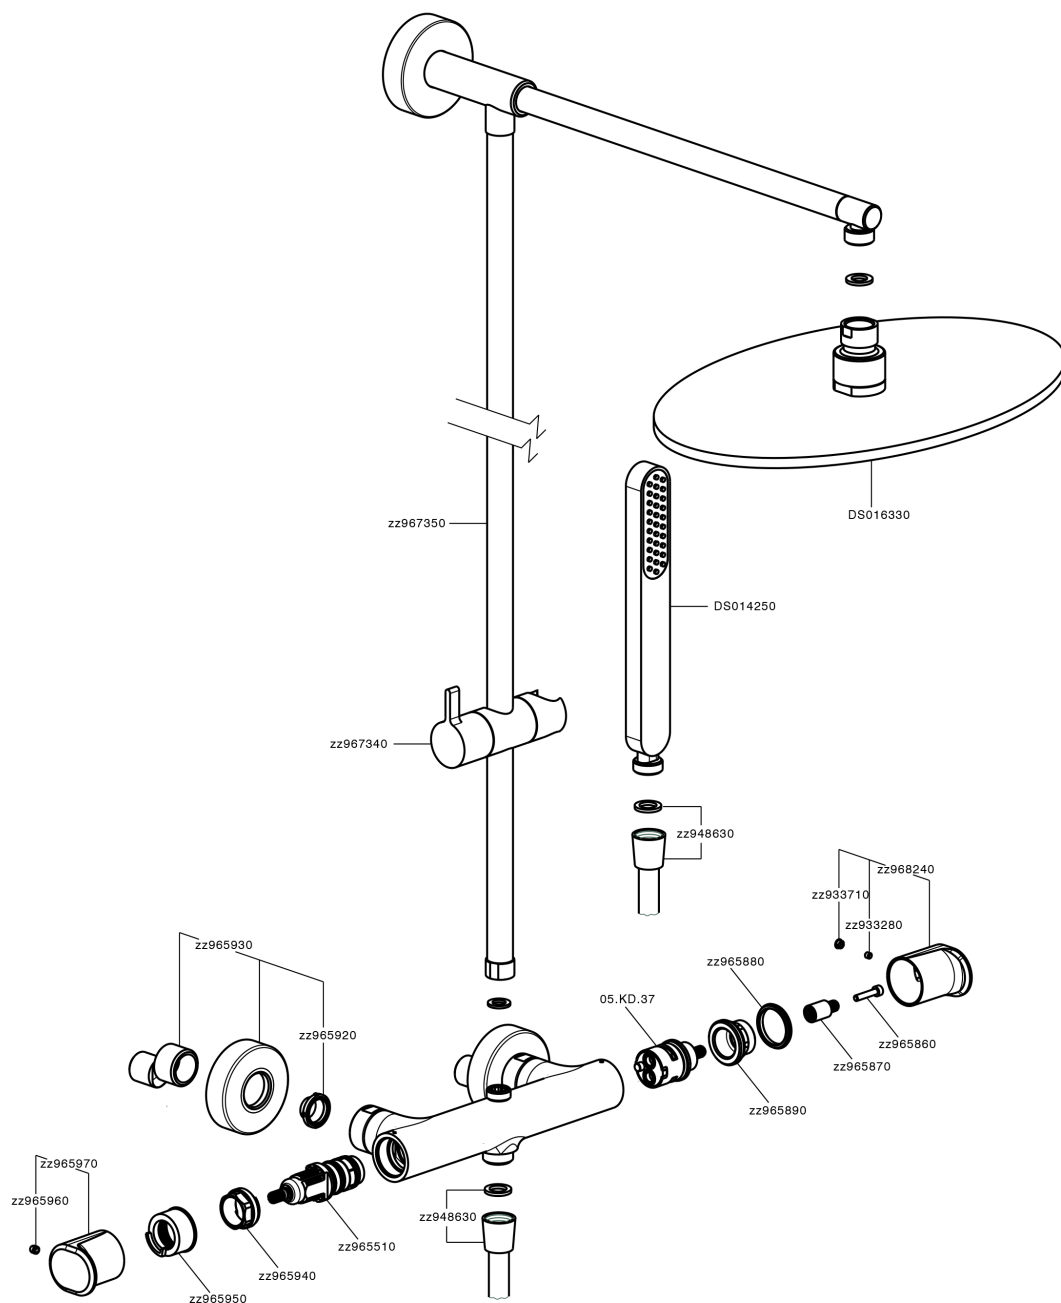

Columna termostática ducha 2 funciones COLUMNAS DUCHA_LVC78030

LVC78030

<https://es.cisal.it/columna-termostatica-ducha-2-funciones-columnas-ducha-lvc78030>

2026-06-14