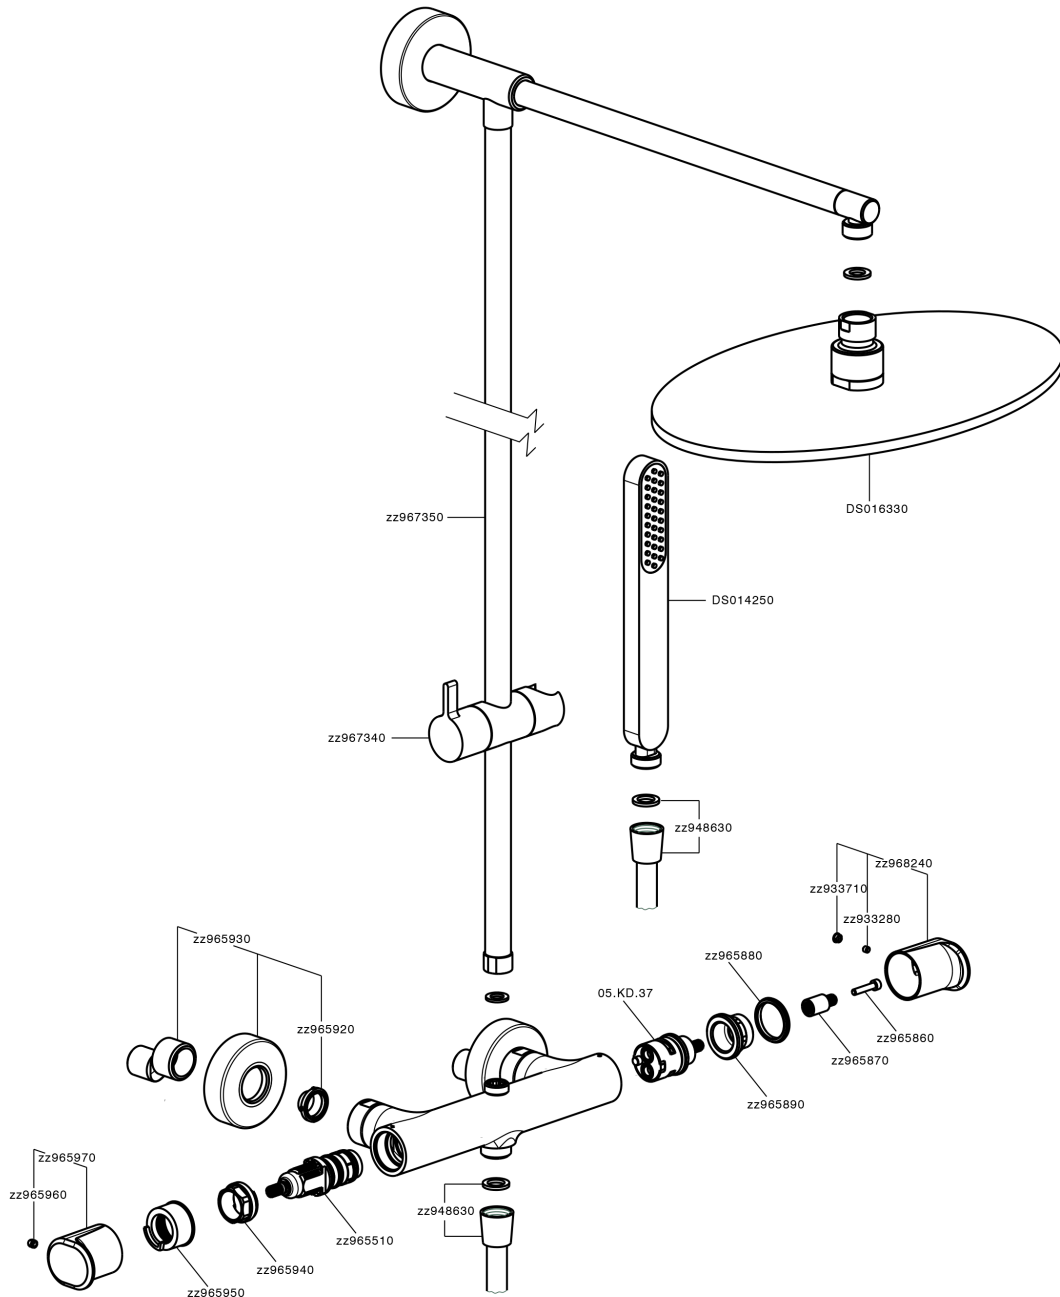

Columna termostática ducha 2 funciones COLUMNAS DUCHA_LVC78030

MODELO **LVC78030**

Columna termostática ducha 2 funciones, devia stop 2 salidas, columna fija, soporte duchita corredizo, duchita una función minimalista de ABS, rociador redondo Ø 300 mm de Latón, flexible liso SUPREME 150 cm

ACABADOS DISPONIBLES

-  **21** 21 Cromo
-  **2B** 2B Niquel Brillo
-  **2F** 2F Niquel Cepillado
-  **40** 40 Negro Mate
-  **4Q** 4Q Blanco Mate

CARACTERÍSTICAS

Recambio Cartucho **ZZ96551000**

Cartucho Termostático TMX 25

DeviaStop

La tecnología Cisol DeviaStop le permite ajustar el caudal de agua y dirigirla hacia la salida elegida (rociador superior, ducha de mano, etc.).

SafeTouch

El sistema Cisol SafeTouch mantiene el cuerpo de la grifería frío al cuerpo durante el uso.

Termostático

El termostático Cisol es tu gestor personal del agua, ayudándote a manejar, controlar y ahorrar agua y energía.

Columna termostática ducha 2 funciones COLUMNAS DUCHA_LVC78030

LVC78030

<https://es.cisal.it/columna-termostatica-ducha-2-funciones-columnas-ducha-lvc78030>