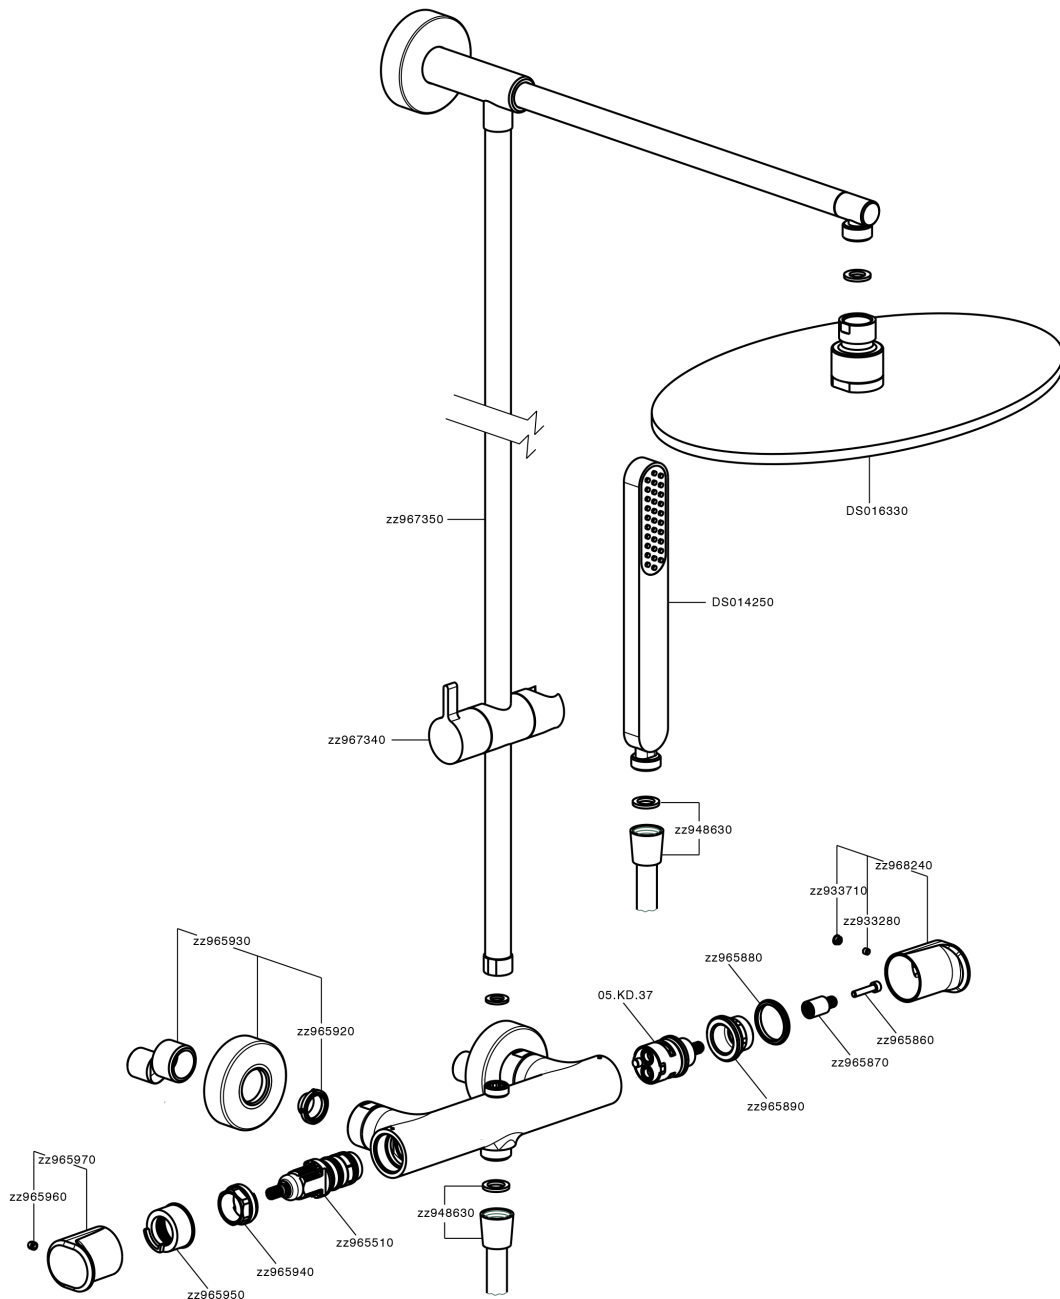

Columna termostática ducha 2 funciones COLUMNAS DUCHA_LVC78030

MODELO **LVC78030**

Columna termostática ducha 2 funciones, devia stop 2 salidas, columna fija, soporte duchita corredizo, duchita una función minimalista de ABS, rociador redondo Ø 300 mm de Latón, flexible liso SUPREME 150 cm

ACABADOS DISPONIBLES

-  **21** 21 Cromo
-  **2B** 2B Niquel Brillo
-  **2F** 2F Niquel Cepillado
-  **40** 40 Negro Mate
-  **4Q** 4Q Blanco Mate

CARACTERÍSTICAS

Recambio Cartucho **ZZ96551000**

Cartucho Termostático TMX 25

DeviaStop

La tecnología Cisal DeviaStop le permite ajustar el caudal de agua y dirigirla hacia la salida elegida (rociador superior, ducha de mano, etc.).

SafeTouch

El sistema Cisal SafeTouch mantiene el cuerpo de la grifería frío al cuerpo durante el uso.

Termostático

El termostático Cisal es tu gestor personal del agua, ayudándote a manejar, controlar y ahorrar agua y energía.

Columna termostática ducha 2 funciones COLUMNAS DUCHA_LVC78030

LVC78030

<https://es.cisal.it/columna-termostatica-ducha-2-funciones-columnas-ducha-lvc78030>