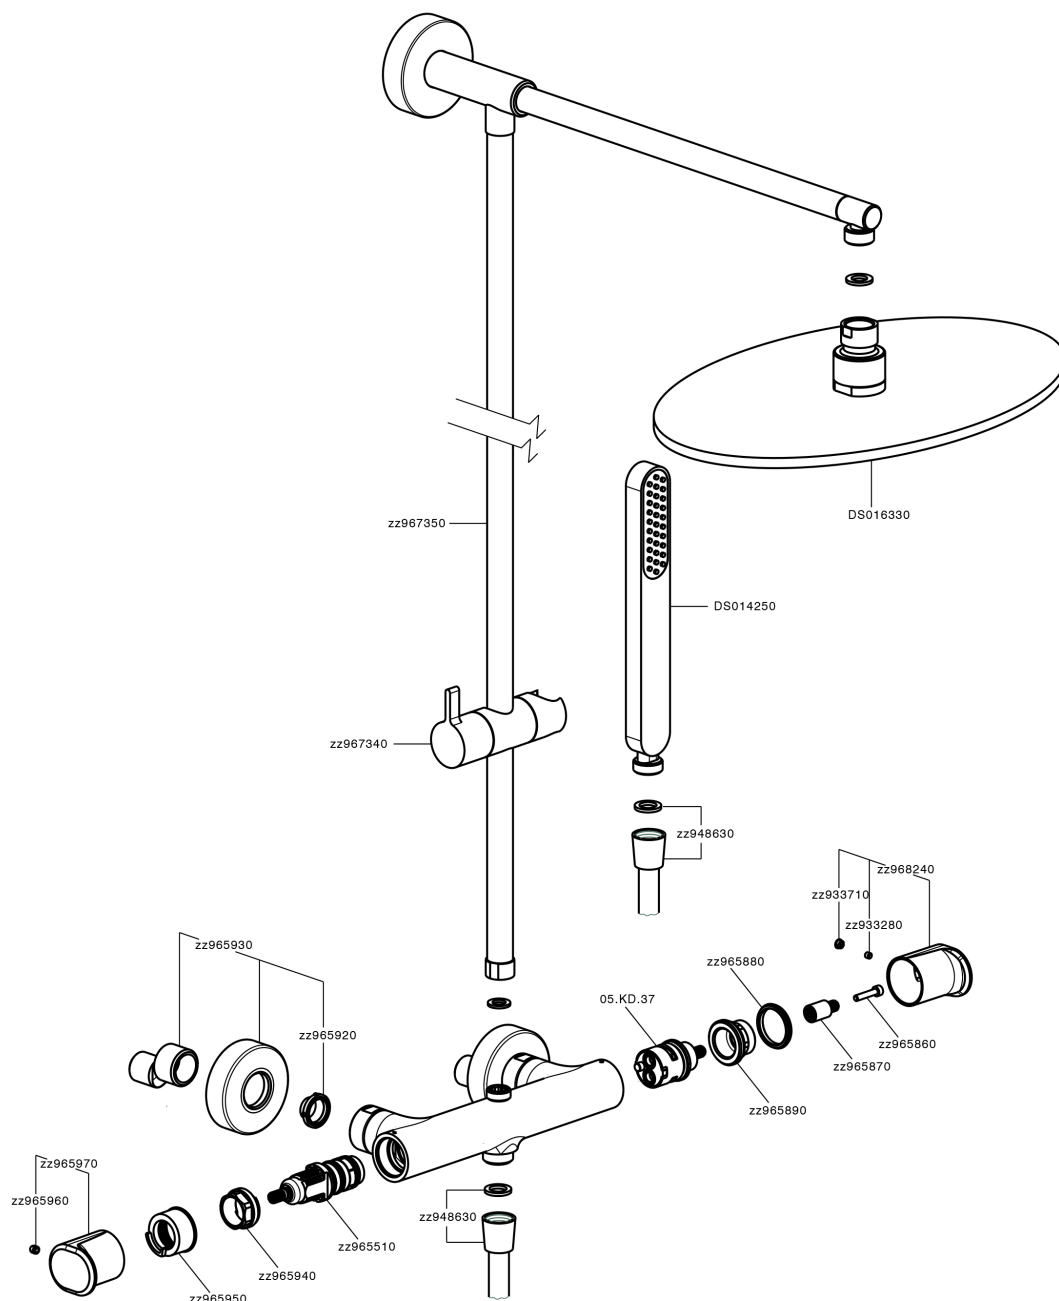

Columna termostática ducha 2 funciones COLUMNAS DUCHA_LVC78030

MODELO **LVC78030**

Columna termostática ducha 2 funciones, devia stop 2 salidas, columna fija, soporte duchita corredizo, duchita una función minimalista de ABS, rociador redondo Ø 300 mm de Latón, flexible liso SUPREME 150 cm

ACABADOS DISPONIBLES

-  **21** 21 Cromo
-  **2B** 2B Niquel Brillo
-  **2F** 2F Niquel Cepillado
-  **40** 40 Negro Mate
-  **4Q** 4Q Blanco Mate

CARACTERÍSTICAS

Recambio Cartucho **ZZ96551000**

Cartucho Termostático TMX 25

DeviaStop

La tecnología Cisal DeviaStop le permite ajustar el caudal de agua y dirigirla hacia la salida elegida (rociador superior, ducha de mano, etc.).

SafeTouch

El sistema Cisal SafeTouch mantiene el cuerpo de la grifería frío al cuerpo durante el uso.

Termostático

El termostático Cisal es tu gestor personal del agua, ayudándote a manejar, controlar y ahorrar agua y energía.

Columna termostática ducha 2 funciones COLUMNAS DUCHA_LVC78030

LVC78030

<https://es.cisal.it/columna-termostatica-ducha-2-funciones-columnas-ducha-lvc78030>