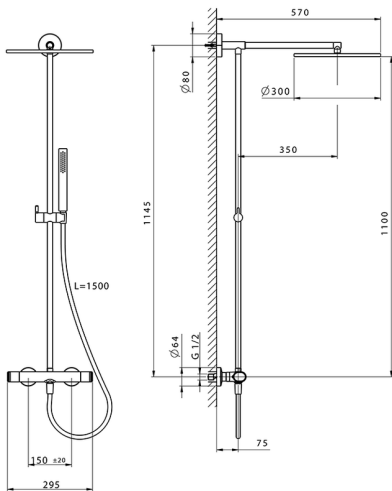

Columna termostática ducha 2 funciones COLUMNAS DUCHA_LVC78030

MODELO **LVC78030**

Columna termostática ducha 2 funciones, devia stop 2 salidas, columna fija, soporte duchita corredizo, duchita una función minimalista de ABS, rociador redondo Ø 300 mm de Latón, flexible liso SUPREME 150 cm

ACABADOS DISPONIBLES

-  **21** 21 Cromo
-  **2B** 2B Niquel Brillo
-  **2F** 2F Niquel Cepillado
-  **40** 40 Negro Mate
-  **4Q** 4Q Blanco Mate

CARACTERÍSTICAS

Recambio Cartucho **ZZ96551000**

Cartucho Termostático TMX 25

DeviaStop

La tecnología Cisal DeviaStop le permite ajustar el caudal de agua y dirigirla hacia la salida elegida (rociador superior, ducha de mano, etc.).

SafeTouch

El sistema Cisal SafeTouch mantiene el cuerpo de la grifería frío al cuerpo durante el uso.

Termostático

El termostático Cisal es tu gestor personal del agua, ayudándote a manejar, controlar y ahorrar agua y energía.

Columna termostática ducha 2 funciones COLUMNAS DUCHA_LVC78030

LVC78030

<https://es.cisal.it/columna-termostatica-ducha-2-funciones-columnas-ducha-lvc78030>