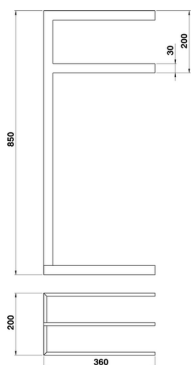

Toallero de apoyo ACCESORIOS BAÑO_QU090910

MODELO **QU090910**

Toallero de apoyo, 2 toalleros de apoyo

ACABADOS DISPONIBLES

- **21** 21 Cromo
- **2B** 2B Niquel Brillo
- **2F** 2F Niquel Cepillado
- **2Q** 2Q Black Titanium
- **40** 40 Negro Mate
- **4Q** 4Q Blanco Mate

CARACTERÍSTICAS

2024-11-21