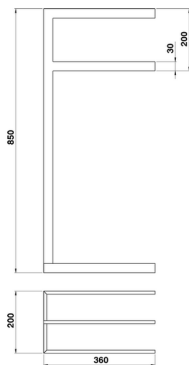

Toallero de apoyo ACCESORIOS BAÑO_QU090910

MODELO **QU090910**

Toallero de apoyo, 2 toalleros de apoyo

ACABADOS DISPONIBLES

- **21** 21 Cromo
- **2B** 2B Niquel Brillo
- **2F** 2F Niquel Cepillado
- **2Q** 2Q Black Titanium
- **40** 40 Negro Mate
- **4Q** 4Q Blanco Mate

CARACTERÍSTICAS

2024-11-21