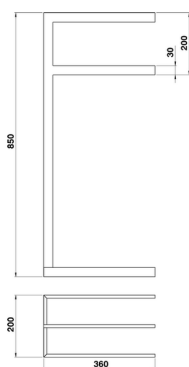

Toallero de apoyo ACCESORIOS BAÑO_QU090910

MODELO **QU090910**

Toallero de apoyo, 2 toalleros de apoyo

ACABADOS DISPONIBLES

- **21** 21 Cromo
- **2B** 2B Niquel Brillo
- **2F** 2F Niquel Cepillado
- **2Q** 2Q Black Titanium
- **40** 40 Negro Mate
- **4Q** 4Q Blanco Mate

CARACTERÍSTICAS

2024-11-21