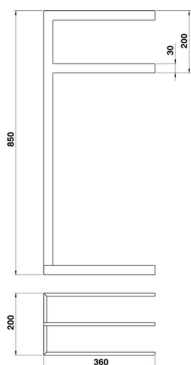

Toallero de apoyo ACCESORIOS BAÑO_QU090910

MODELO **QU090910**

Toallero de apoyo, 2 toalleros de apoyo

ACABADOS DISPONIBLES

21 21 Cromo

2B 2B Niquel Brillo

2F 2F Niquel Cepillado

2Q 2Q Black Titanium

40 40 Negro Mate

4Q 4Q Blanco Mate

CARACTERÍSTICAS

2024-11-23