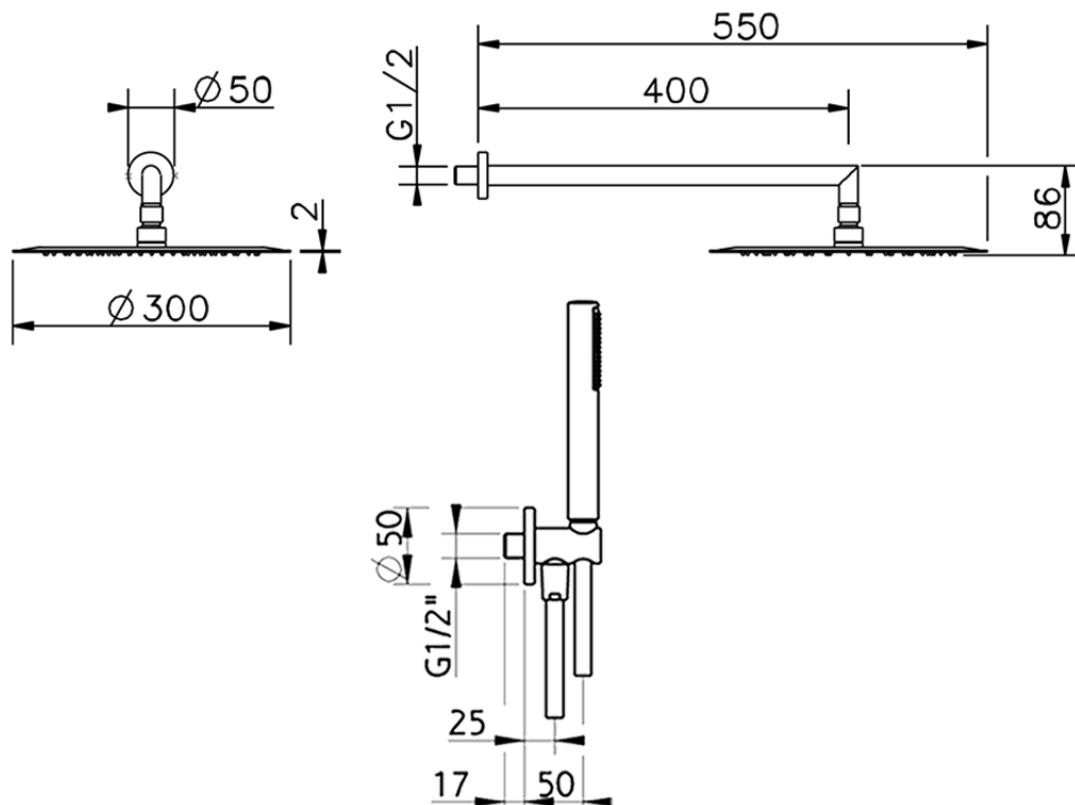

Kit brazo ducha con toma de agua SHOWER_DS0K0030

DS0K0030

<https://es.cisal.it/kit-brazo-ducha-con-toma-de-agua-shower-ds0k0030>

2025-01-15