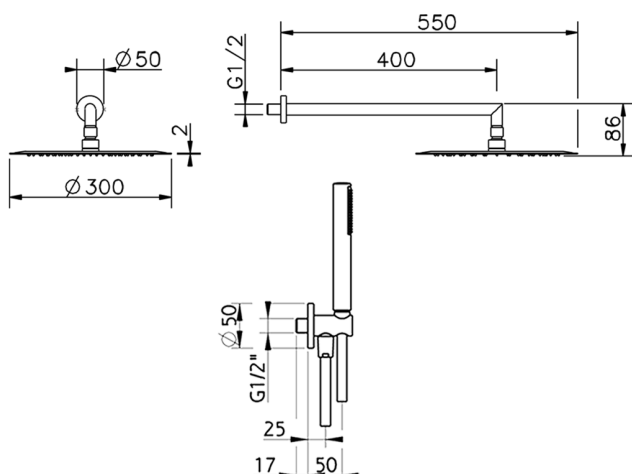

Kit brazo ducha con toma de agua,brazo ducha L.400 mm,rociador redondo Ø 300 mm es.2 mm de INOX, duchita una función minimal de ABS,toma de agua 1/2",flexible liso SILVERFLEX 150 cm

ACABADOS DISPONIBLES

21 21 Cromo

CARACTERÍSTICAS