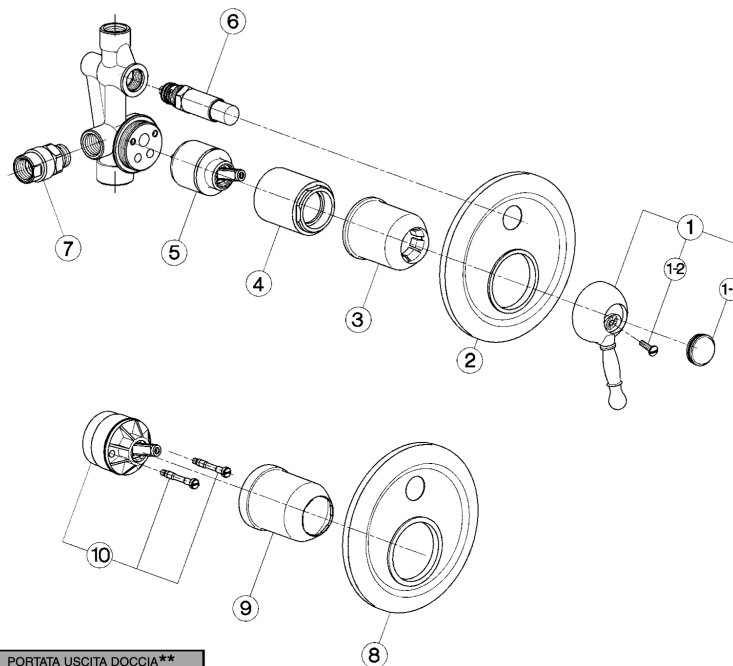

Parte esterna monomando baño/ducha empotrado ARCANA ROYAL_AY002100

cisal

AY 00210 (ZA 00221)

- Monocomando vasca-doccia incasso
- Single lever bath-shower mixer
- UP-Wannenfüll-u. Brausebatterie 1/2"
- Mitigeur bain/douche encastré

bar	PORTATA USCITA VASCA * BATH OUTLET FLOW RATE DURCHFLOß WANNE DEBIT BAIGNOIRE l/min.	PORTATA USCITA DOCCIA** SHOWER OUTLET FLOW RATE DURCHFLOß BRAUSE DEBIT DOUCHE l/min.
0,5	10	5,5
1	13,5	7,5
2	19	10,5
3	23	12,5
4	26,5	14,5
5	30	16