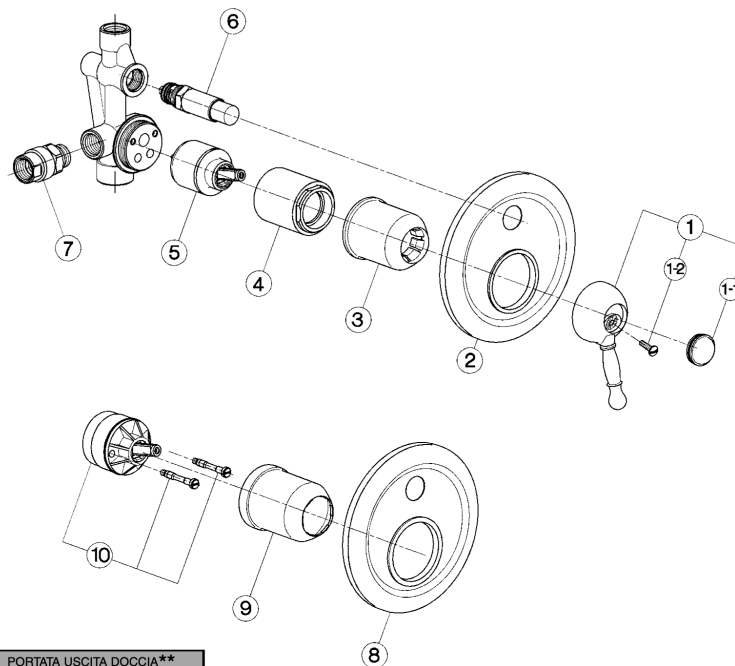

Parte esterna monomando baño/ducha empotrado ARCANA ROYAL_AY002100

cisal

AY 00210 (ZA 00221)

- Monocomando vasca-doccia incasso
- Single lever bath-shower mixer
- UP-Wannenfüll-u. Brausebatterie 1/2"
- Mitigeur bain/douche encastré

bar	PORTATA USCITA VASCA * BATH OUTLET FLOW RATE DURCHFLOß WANNE DEBIT BAIGNOIRE l/min.	PORTATA USCITA DOCCIA** SHOWER OUTLET FLOW RATE DURCHFLOß BRAUSE DEBIT DOUCHE l/min.
0,5	10	5,5
1	13,5	7,5
2	19	10,5
3	23	12,5
4	26,5	14,5
5	30	16

AY.10

AY002100

<https://es.cisal.it/parte-externa-monomando-bano-ducha-empotrado-arcana-royal-ay002100>

Parte empotrada monomando baño/ducha EMPOTRADO_ZA002210

ZA002210

<https://es.cisal.it/parte-empotrada-monomando-bano-ducha-empotrado-za002210>