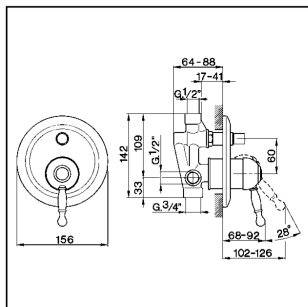

Parte esterna monomando baño/ducha empotrado ARCANA ROYAL_AY002100

cisal

AY 00210 (ZA 00221)

- Monocomando vasca-doccia incasso
- Single lever bath-shower mixer
- UP-Wannenfüll-u. Brausebatterie 1/2"
- Mitigeur bain/douche encastré

bar	PORTATA USCITA VASCA * BATH OUTLET FLOW RATE DURCHFLOß WANNE DEBIT BAIGNOIRE l/min.	PORTATA USCITA DOCCIA** SHOWER OUTLET FLOW RATE DURCHFLOß BRAUSE DEBIT DOUCHE l/min.
0,5	10	5,5
1	13,5	7,5
2	19	10,5
3	23	12,5
4	26,5	14,5
5	30	16