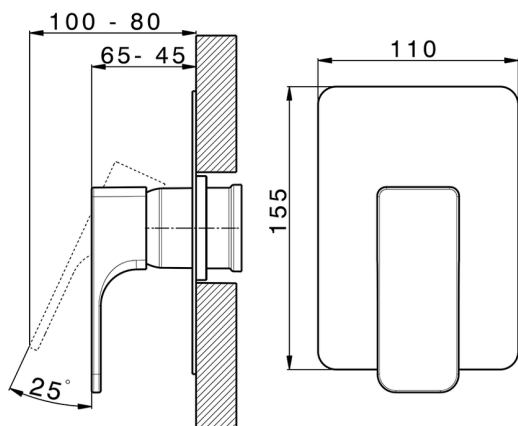

Parte externa monomando ducha empotrada CUBIC_CU003002

MODELO **CU003002**

Parte externa monomando ducha empotrada, sin parte empotrada, para art. ZA005300

ACABADOS DISPONIBLES

-  **21** 21 Cromo
-  **2B** 2B Niquel Brillo
-  **2F** 2F Niquel Cepillado
-  **40** 40 Negro Mate

CARACTERÍSTICAS

Instalación **Empotrado**
Empotrado 1 **ZA005300**

Parte empotrada monomando ducha EMPOTRADO_ZA005300

MODELO **ZA005300**

Parte empotrada monomando ducha, ducha empotrada 1/2", sin parte externa

ACABADOS DISPONIBLES

04 04 Sin acabado

CARACTERÍSTICAS

Recambio Cartucho **ZZ94035000**

Empotrado **1**

Cartucho Monomando 35 mm

Piastra/Plate/Plaque/Platte/Placa
 2-3mm: XX 27-47 YY 54-74
 10mm: XX 16-40 YY 43-68