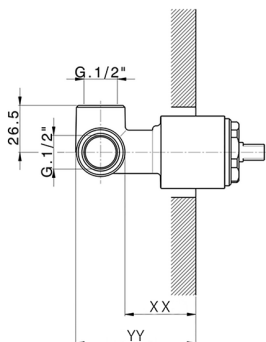

Parte externa monomando ducha empotrada CUBIC_CU003002

MODELO **CU003002**

Parte externa monomando ducha empotrada, sin parte empotrada, para art. ZA005300

ACABADOS DISPONIBLES

-  **21** 21 Cromo
-  **2B** 2B Niquel Brillo
-  **2F** 2F Niquel Cepillado
-  **40** 40 Negro Mate

CARACTERÍSTICAS

Instalación **Empotrado**
Empotrado 1 **ZA005300**

Parte empotrada monomando ducha EMPOTRADO_ZA005300

MODELO **ZA005300**

Parte empotrada monomando ducha, ducha empotrada 1/2", sin parte externa

ACABADOS DISPONIBLES

04 04 Sin acabado

CARACTERÍSTICAS

Recambio Cartucho **ZZ94035000**

Empotrado **1**

Cartucho Monomando 35 mm

Piastra/Plate/Plaque/Platte/Placa
 2-3mm: XX 27-47 YY 54-74
 10mm: XX 16-40 YY 43-68