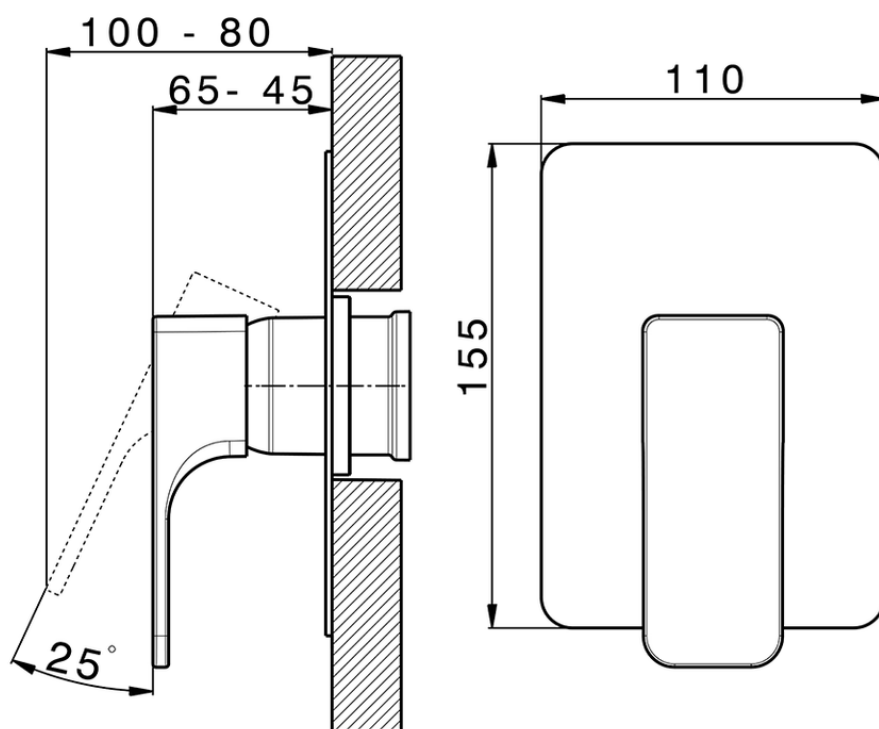

**Parte externa monomando ducha empotrada CUBIC\_CU003002**

CU003002

<https://es.cisal.it/parte-externa-monomando-ducha-empotrada-cubic-cu003002>

Piastra/Plate/Plaque/Platte/Placa

2-3mm: XX 27-47 YY 54-74

10mm: XX 16-40 YY 43-68

ZA005300

<https://es.cisal.it/parte-empotrada-monomando-ducha-empotrado-za005300>

2026-06-15