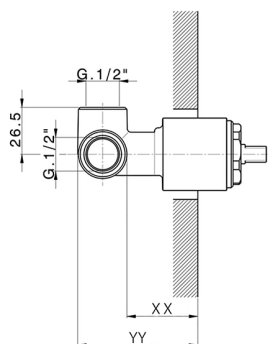

Parte externa monomando ducha empotrada CUBIC_CU003002

MODELO **CU003002**

Parte externa monomando ducha empotrada, sin parte empotrada, para art. ZA005300

ACABADOS DISPONIBLES

-  **21** 21 Cromo
-  **2B** 2B Niquel Brillo
-  **2F** 2F Niquel Cepillado
-  **40** 40 Negro Mate

CARACTERÍSTICAS

Instalación	Empotrado
Empotrado 1	ZA005300

Parte empotrada monomando ducha EMPOTRADO_ZA005300

MODELO **ZA005300**

Parte empotrada monomando ducha, ducha empotrada 1/2", sin parte externa

ACABADOS DISPONIBLES

04 04 Sin acabado

CARACTERÍSTICAS

Recambio Cartucho **ZZ94035000**

Empotrado **1**

Cartucho Monomando 35 mm

Piastra/Plate/Plaque/Platte/Placa
 2-3mm: XX 27-47 YY 54-74
 10mm: XX 16-40 YY 43-68

2026-06-15