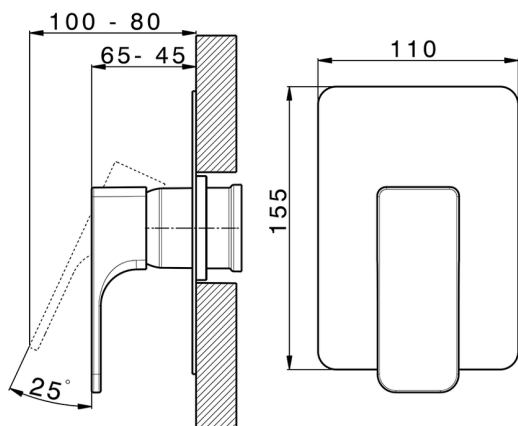

Parte externa monomando ducha empotrada CUBIC_CU003002

MODELO **CU003002**

Parte externa monomando ducha empotrada, sin parte empotrada, para art. ZA005300

ACABADOS DISPONIBLES

-  **21** 21 Cromo
-  **2B** 2B Niquel Brillo
-  **2F** 2F Niquel Cepillado
-  **40** 40 Negro Mate

CARACTERÍSTICAS

Instalación	Empotrado
Empotrado 1	ZA005300

Parte empotrada monomando ducha EMPOTRADO_ZA005300

MODELO **ZA005300**

Parte empotrada monomando ducha, ducha empotrada 1/2", sin parte externa

ACABADOS DISPONIBLES

04 04 Sin acabado

CARACTERÍSTICAS

Recambio Cartucho **ZZ94035000**

Empotrado **1**

Cartucho Monomando 35 mm

Piastra/Plate/Plaque/Platte/Placa
 2-3mm: XX 27-47 YY 54-74
 10mm: XX 16-40 YY 43-68

2026-06-15