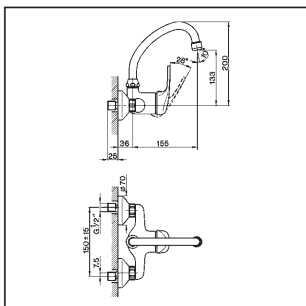

Fregadero monomando de pared KITCHEN_EU000410

cisal

EU 00041

- Monocomandoavello
- Single lever sink mixer
- Einhand-Wand-Spültischbatterie
- Mitigeur évier mural

bar	PORTATA BOCCA DI EROGAZIONE * SPOUT FLOW RATE DURCHFLOSS WANNENEINLAUF DÉBIT BEC DEVERSEUR l/min.
0.5	6.5
1	8.5
2	12
3	14.5
4	16
5	18

NR.	DESCRIZIONE DESCRIPTION BESCHREIBUNG DESCRIPTION	N. CODICE CODE NO. WERKS NR. NR. CODE	NR.	DESCRIZIONE DESCRIPTION BESCHREIBUNG DESCRIPTION	N. CODICE CODE NO. WERKS NR. NR. CODE	NR.	DESCRIZIONE DESCRIPTION BESCHREIBUNG DESCRIPTION	N. CODICE CODE NO. WERKS NR. NR. CODE
1	Leva monocomando "EU" Lever "EU" Höbel "EU" Levier "EU"	ZZ 92857 0	5	Canna alta Ø18 interasse 200 con aérateur Swinging spout 200 Ø18 with moussur Auslauf-Führ-U-200 Ø18 mit Perlator Bec orientable 200 Ø18 avec moussur	ZZ 92810 0			
1-1	Flacchetta per leva Cap for lever Abdeckkappe für Höbel Flaquelette levier	ZZ 92710 0	5-1	Aeratore M.22x1 IA Moussur M.22x1 IA Perlator M.22x1 IA Moussur M.22x1 IA	ZZ 92835 0			
1-2	Crano punta piana inox M.6x6 Screw stainless steel M.6x6 Meterschraube M.6x6 Vis spatiale inox M.6x6	ZZ 92645 0	5-2	Cartuccia per aeratore M.22x1 Moussur cartridge M.22x1 Kart./Perlator M.22x1 Cartouche x moussur M.22x1	ZZ 92708 0			
2	Coppia cartuccia senza ideogrammi Escutcheon cartridge without ideogram Abdeckkappe ohne Ideogramm Couver cartouche sans ideogramme	ZZ 92718 0	5-3	Calotta 3/4" es.29 Ø19,5 Nut 3/4" Ø19,5 Mutter 3/4" Ø19,5 Ecrou 3/4" Ø19,5	ZZ 92615 0			
3	Calotta bloccaggio cartuccia piccola Nut for mixing valve small Mutter für Kartusche Ecrou pour cartouche	ZZ 92603 0	6	Eccentrico con rosone Eccentric connection with escutcheon S-Anschluss m.Rosette Excentrique + rosace	ZZ 92848 0			
4	Cartuccia monocomando Mixing valve Kartusche Cartouche mitigeurs	ZZ 95273 0	6-1	Guarnizione NBR90 SH 24x16x2,7 Gasket NBR90 SH 24x16x2,7 Dichtung NBR90 SH 24x16x2,7 Joint NBR90 SH 24x16x2,7	ZZ 92689 0			