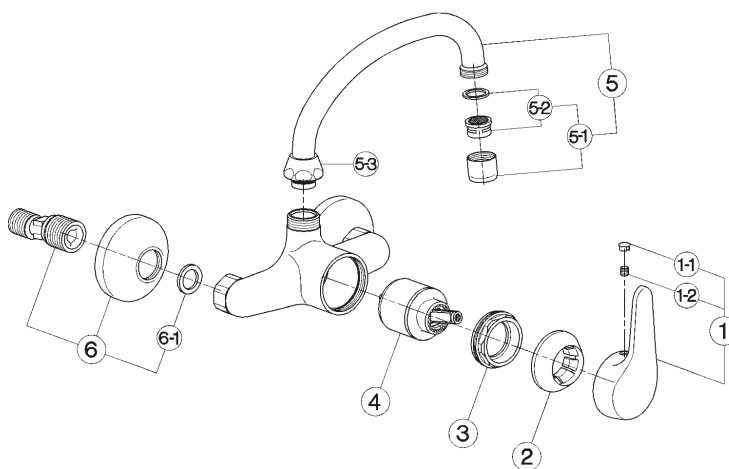

Fregadero monomando de pared KITCHEN_EU000410

cisal

EU 00041

- Monocomandoavello
- Single lever sink mixer
- Einhand-Wand-Spültischbatterie
- Mitigeur évier mural

bar	PORTATA BOCCA DI EROGAZIONE * SPOUT FLOW RATE DURCHFLOSS WANNENEINLAUF DÉBIT BEC DEVERSEUR l/min.
0.5	6.5
1	8.5
2	12
3	14.5
4	16
5	18

NR.	DESCRIZIONE DESCRIPTION BESCHREIBUNG DESCRIPTION	N. CODICE CODE NO. WERKS NR. NR. CODE	NR.	DESCRIZIONE DESCRIPTION BESCHREIBUNG DESCRIPTION	N. CODICE CODE NO. WERKS NR. NR. CODE	NR.	DESCRIZIONE DESCRIPTION BESCHREIBUNG DESCRIPTION	N. CODICE CODE NO. WERKS NR. NR. CODE
1	Leva monocomando "EU" Lever "EU" Höbel "EU" Levier "EU"	ZZ 92857 0	5	Canna alta Ø18 interasse 200 con aérateur Swinging spout 200 Ø18 with moussur Auslauf-Führ-U-200 Ø18 mit Perlator Bec orientable 200 Ø18 avec moussur	ZZ 92810 0			
1-1	Flacchetta per leva Cap for lever Abdeckkappe für Höbel Flaquelette levier	ZZ 92710 0	5-1	Aeratore M.22x1 IA Moussur M.22x1 IA Perlator M.22x1 IA Moussur M.22x1 IA	ZZ 92835 0			
1-2	Crano punta piana inox M.6x6 Screw stainless steel M.6x6 Meterschraube M.6x6 Vis spatiale inox M.6x6	ZZ 92645 0	5-2	Cartuccia per aeratore M.22x1 Moussur cartridge M.22x1 Kart./Perlator M.22x1 Cartouche x moussur M.22x1	ZZ 92708 0			
2	Coppia cartuccia senza ideogrammi Escutcheon cartridge without ideogram Abdeckkappe ohne Ideogramm Couver cartouche sans ideogramme	ZZ 92718 0	5-3	Calotta 3/4" es.29 Ø19,5 Nut 3/4" Ø19,5 Mutter 3/4" Ø19,5 Ecrou 3/4" Ø19,5	ZZ 92615 0			
3	Calotta bloccaggio cartuccia piccola Nut for mixing valve small Mutter für Kartusche Ecrou pour cartouche	ZZ 92603 0	6	Eccentrico con rosone Eccentric connection with escutcheon S-Anschluss m.Rosette Excentrique + rosace	ZZ 92848 0			
4	Cartuccia monocomando Mixing valve Kartusche Cartouche mitigeurs	ZZ 95273 0	6-1	Guarnizione NBR90 SH 24x16x2,7 Gasket NBR90 SH 24x16x2,7 Dichtung NBR90 SH 24x16x2,7 Joint NBR90 SH 24x16x2,7	ZZ 92689 0			