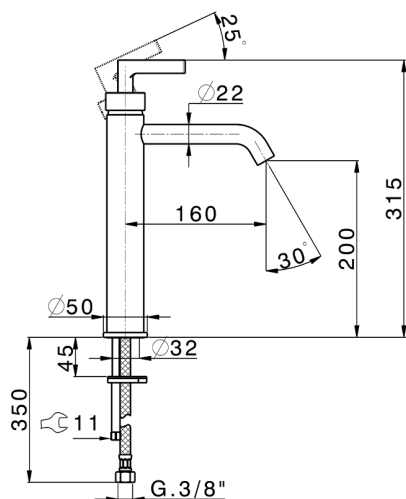

## Lavabo monomando alto GRACE\_GC003540

MODELO **GC003540**

Lavabo monomando alto, sin desagüe automático, latiguillos acero G.3/8"

### CARACTERÍSTICAS

Recambio Cartucho **ZZ99672000**

**Cartucho Monomando 35 mm**

### EcoStop

La función EcoStop limita el caudal del agua aproximadamente el 50% de la salida máxima con una leve resistencia en la maneta. Basta con empujar ligeramente más allá de la mitad del tope sólo cuando se requiera la salida máxima de agua. Esto permitirá ahorrar hasta un 50% de agua.