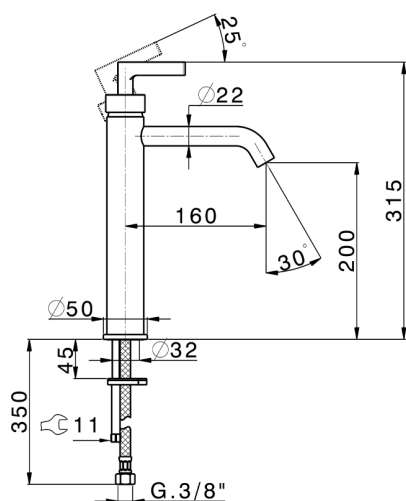

## Lavabo monomando alto GRACE\_GC003540

MODELO **GC003540**

Lavabo monomando alto, sin desagüe automático, latiguillos acero G.3/8"

### CARACTERÍSTICAS

Recambio Cartucho **ZZ99672000**

**Cartucho Monomando 35 mm**

### EcoStop

La función EcoStop limita el caudal del agua aproximadamente el 50% de la salida máxima con una leve resistencia en la maneta. Basta con empujar ligeramente más allá de la mitad del tope sólo cuando se requiera la salida máxima de agua. Esto permitirá ahorrar hasta un 50% de agua.