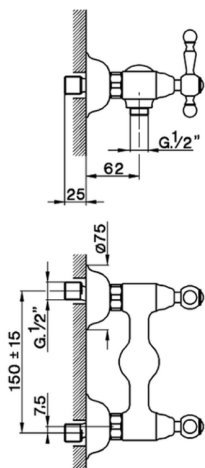

CARACTERÍSTICAS

Ducha ARCANA AMERICA_AA000441

cisal

AA 00044

- Gruppo doccia esterno
- Wall-mounted shower mixer
- Brausebatterie
- Mélangeur douche

bar	PORTATA * FLOW RATE DURCHFLOSS DEBIT l/min.
0,5	10
1	14
2	19,5
3	24
4	27,5
5	31

NR.	DESCRIZIONE DESCRIPTION BESCHREIBUNG DESCRIPTION	N. CODICE CODE NO. WERKSNR. NR. CODE	NR.	DESCRIZIONE DESCRIPTION BESCHREIBUNG DESCRIPTION	N. CODICE CODE NO. WERKSNR. NR. CODE	NR.	DESCRIZIONE DESCRIPTION BESCHREIBUNG DESCRIPTION	N. CODICE CODE NO. WERKSNR. NR. CODE
1	Vitone ceramico 1/2" DX 90° Ceramic headvalve 1/2" right 90° Keramikoberteil 1/2" - rechts - 90° Tête céram. 1/2" droite 90°	ZZ 92907 0	5-1	Guarnizione NBR 90 SH. 24x16x2,7 Gasket NBR 90 SH. 24x16x2,7 Dichtung NBR 90 SH. 24x16x2,7 Joint NBR 90 SH. 24x16x2,7	ZZ 92689 0			
1	Vitone ceramico 1/2" SX 90° Ceramic headvalve 1/2" left 90° Keramikoberteil 1/2" - links - 90° Tête céram. 1/2" gauche 90°	ZZ 92906 0						
2	Prolunga asta vitone monofon "AA" Extension for headvalve "AA" Verlängerung 1/Einlochbatterie "AA" Rallonge levier "AA"	ZZ 92671 0						
3	Cappuccio coprivitone Ø32 H.21 "AC" Escutcheon Ø32 H.21 "AC" headvalve Abdeckkappe Ø32 H.21 "AC" Rosace couvre-tête Ø32 H.21 "AC"	ZZ 92652 0						
4	Leva "AA" con vite e placchetta Lever with screw and plate "AA" Hebel "AA" mit Schraube und Abdeckkappe Levier "AA" avec vis et plaque	ZZ 92974 0						
4-1	Rondella ottone 12x4,3x1 Ring in brass 12x4,3x1 Unterlegscheibe 12x4,3x1 Joint lalton 12x4,3x1	ZZ 92673 0						
4-2	Vite M.4x20 to. tc. zigrinata Screw M.4x20 Schraube M.4x20 Vis M.4x20	ZZ 92650 0						
4-3	Placchetta a vite maniglia "AR" Cap for handle "AR" Abdeckkappe "AR" CnH Plaque cache - vis crois. "AR"	ZZ 92617 0						
5	Eccentrico con rosone "AC" Eccentric connection with escutcheon "AC" S - Anschluss m. Rosette "AC" Eccentrique + rosace "AC"	ZZ 92826 0						