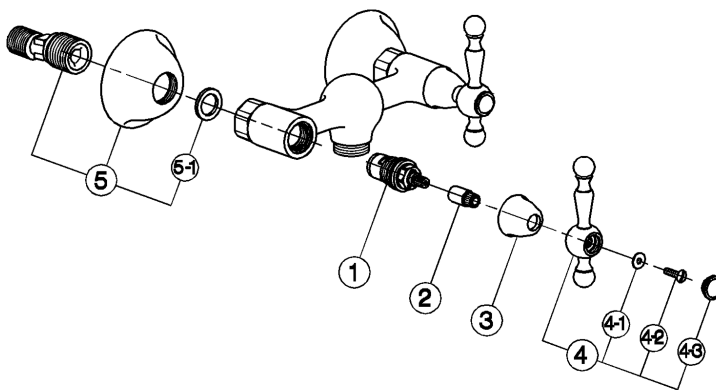

CARACTERÍSTICAS

Ducha ARCANA AMERICA_AA000441

cisal

AA 00044

- Gruppo doccia esterno
- Wall-mounted shower mixer
- Brausebatterie
- Mélangeur douche

bar	PORTATA * FLOW RATE DURCHFLOSS DEBIT l/min.
0,5	10
1	14
2	19,5
3	24
4	27,5
5	31

NR.	DESCRIZIONE DESCRIPTION BESCHREIBUNG DESCRIPTION	N. CODICE CODE NO. WERKSNR. NR. CODE	NR.	DESCRIZIONE DESCRIPTION BESCHREIBUNG DESCRIPTION	N. CODICE CODE NO. WERKSNR. NR. CODE	NR.	DESCRIZIONE DESCRIPTION BESCHREIBUNG DESCRIPTION	N. CODICE CODE NO. WERKSNR. NR. CODE
1	Vitone ceramico 1/2" DX 90° Ceramic headvalve 1/2" right 90° Keramikoberteil 1/2" - rechts - 90° Tête céram. 1/2" droite 90°	ZZ 92907 0	5-1	Guarnizione NBR 90 SH. 24x16x2,7 Gasket NBR 90 SH. 24x16x2,7 Dichtung NBR 90 SH. 24x16x2,7 Joint NBR 90 SH. 24x16x2,7	ZZ 92689 0			
1	Vitone ceramico 1/2" SX 90° Ceramic headvalve 1/2" left 90° Keramikoberteil 1/2" - links - 90° Tête céram. 1/2" gauche 90°	ZZ 92906 0						
2	Prolunga asta vitone monofon "AA" Extension for headvalve "AA" Verlängerung 1/Einlochbatterie "AA" Rallonge levier "AA"	ZZ 92671 0						
3	Cappuccio coprivitone Ø32 H.21 "AC" Escutcheon Ø32 H.21 "AC" headvalve Abdeckkappe Ø32 H.21 "AC" Rosace couvre-tête Ø32 H.21 "AC"	ZZ 92652 0						
4	Leva "AA" con vite e placchetta Lever with screw and plate "AA" Hebel "AA" mit Schraube und Abdeckkappe Levier "AA" avec vis et plaque	ZZ 92974 0						
4-1	Rondella ottone 12x4,3x1 Ring in brass 12x4,3x1 Unterlegscheibe 12x4,3x1 Joint lalton 12x4,3x1	ZZ 92673 0						
4-2	Vite M.4x20 to. tc. zigrinata Screw M.4x20 Schraube M.4x20 Vis M.4x20	ZZ 92650 0						
4-3	Placchetta a vite maniglia "AR" Cap for handle "AR" Abdeckkappe "AR" CnH Plaque cache - vis crois. "AR"	ZZ 92617 0						
5	Eccentrico con rosone "AC" Eccentric connection with escutcheon "AC" S - Anschluss m. Rosette "AC" Eccentrique + rosace "AC"	ZZ 92826 0						