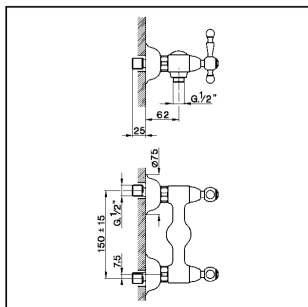

CARACTERÍSTICAS

Ducha ARCANA AMERICA_AA000441

cisal

AA 00044

- Gruppo doccia esterno
- Wall-mounted shower mixer
- Brausebatterie
- Mélangeur douche

bar	PORTATA * FLOW RATE DURCHFLOSS DEBIT l/min.
0,5	10
1	14
2	19,5
3	24
4	27,5
5	31

NR.	DESCRIZIONE DESCRIPTION BESCHREIBUNG DESCRIPTION	N. CODICE CODE NO. WERKSNR. NR. CODE	NR.	DESCRIZIONE DESCRIPTION BESCHREIBUNG DESCRIPTION	N. CODICE CODE NO. WERKSNR. NR. CODE	NR.	DESCRIZIONE DESCRIPTION BESCHREIBUNG DESCRIPTION	N. CODICE CODE NO. WERKSNR. NR. CODE
1	Vitone ceramico 1/2" DX 90° Ceramic headvalve 1/2" right 90° Keramikoberteil 1/2" - rechts - 90° Tête céram. 1/2" droite 90°	ZZ 92907 0	5-1	Guarnizione NBR 90 SH. 24x16x2,7 Gasket NBR 90 SH. 24x16x2,7 Dichtung NBR 90 SH. 24x16x2,7 Joint NBR 90 SH. 24x16x2,7	ZZ 92689 0			
1	Vitone ceramico 1/2" SX 90° Ceramic headvalve 1/2" left 90° Keramikoberteil 1/2" - links - 90° Tête céram. 1/2" gauche 90°	ZZ 92906 0						
2	Prolunga asta vitone monofon "AA" Extension for headvalve "AA" Verlängerung 1/Einlochbatterie "AA" Rallonge levier "AA"	ZZ 92671 0						
3	Cappuccio coprivitone Ø32 H.21 "AC" Escutcheon Ø32 H.21 "AC" headvalve Abdeckkappe Ø32 H.21 "AC" Rosace couvre-tête Ø32 H.21 "AC"	ZZ 92652 0						
4	Leva "AA" con vite e placchetta Lever with screw and plate "AA" Hebel "AA" mit Schraube und Abdeckkappe Levier "AA" avec vis et plaque	ZZ 92974 0						
4-1	Rondella ottone 12x4,3x1 Ring in brass 12x4,3x1 Unterlegscheibe 12x4,3x1 Joint lalton 12x4,3x1	ZZ 92673 0						
4-2	Vite M.4x20 to. tc. zigrinata Screw M.4x20 Schraube M.4x20 Vis M.4x20	ZZ 92650 0						
4-3	Placchetta a vite maniglia "AR" Cap for handle "AR" Abdeckkappe "AR" CnH Plaque cache - vis crois. "AR"	ZZ 92617 0						
5	Eccentrico con rosone "AC" Eccentric connection with escutcheon "AC" S - Anschluss m. Rosette "AC" Eccentrique + rosace "AC"	ZZ 92826 0						